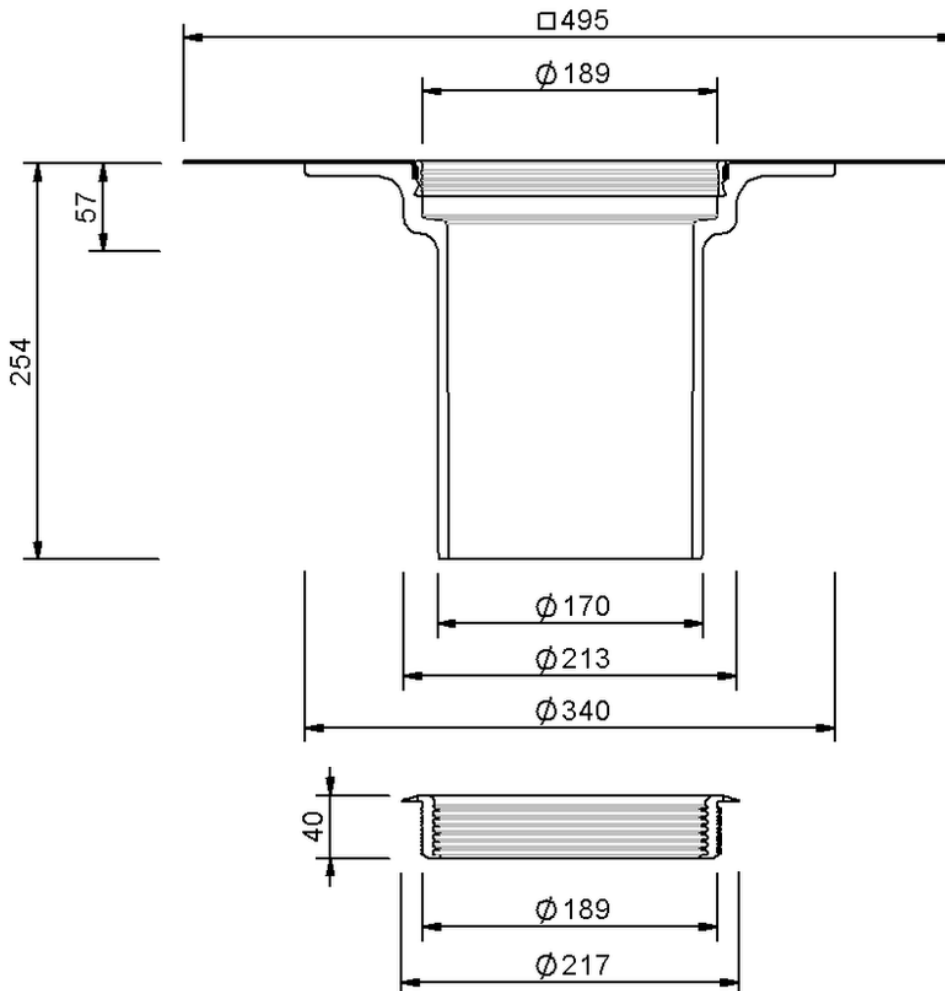

Technische Zeichnung Sita**Standard** Aufstockelement

SitaStandard Aufstockelement, mit Thermofol U15 anthrazit-Man-
schette

Artikelnummer

102652