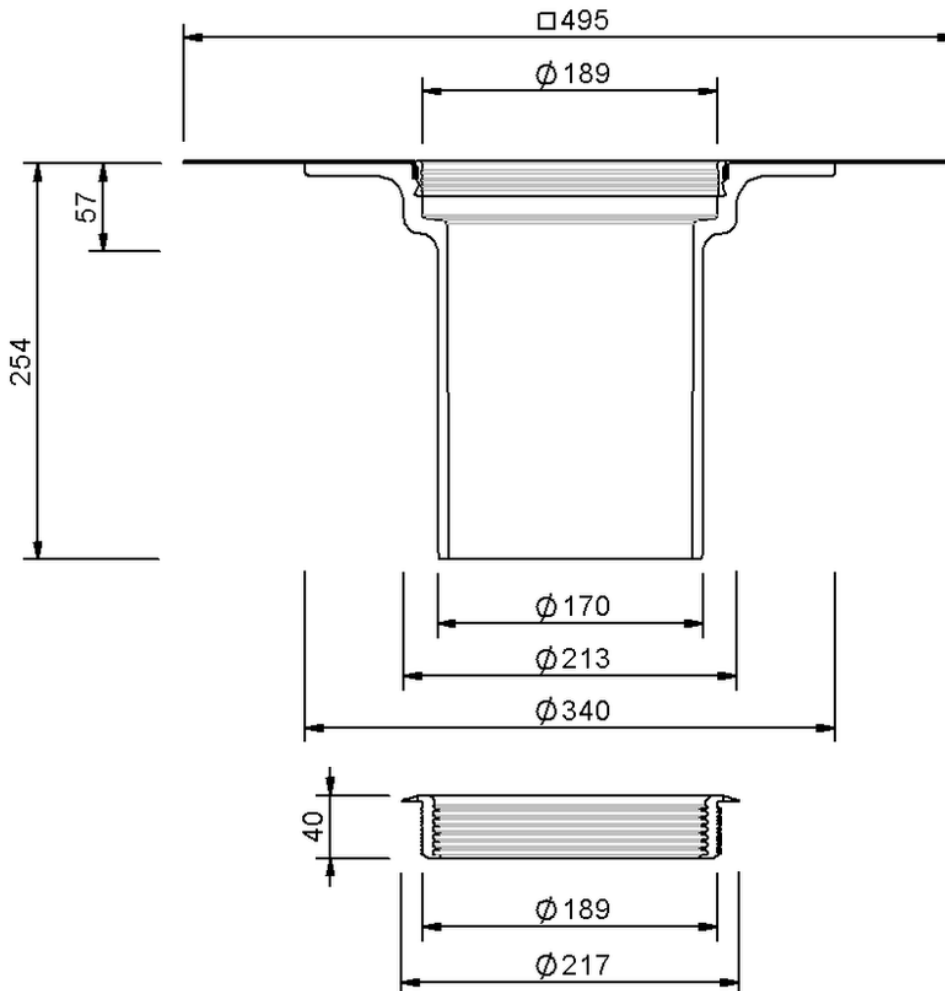

Technische Zeichnung Sita**Standard** Aufstockelement

SitaStandard Aufstockelement, mit Elevate UltraPly weiß-Manschette

Artikelnummer

102654