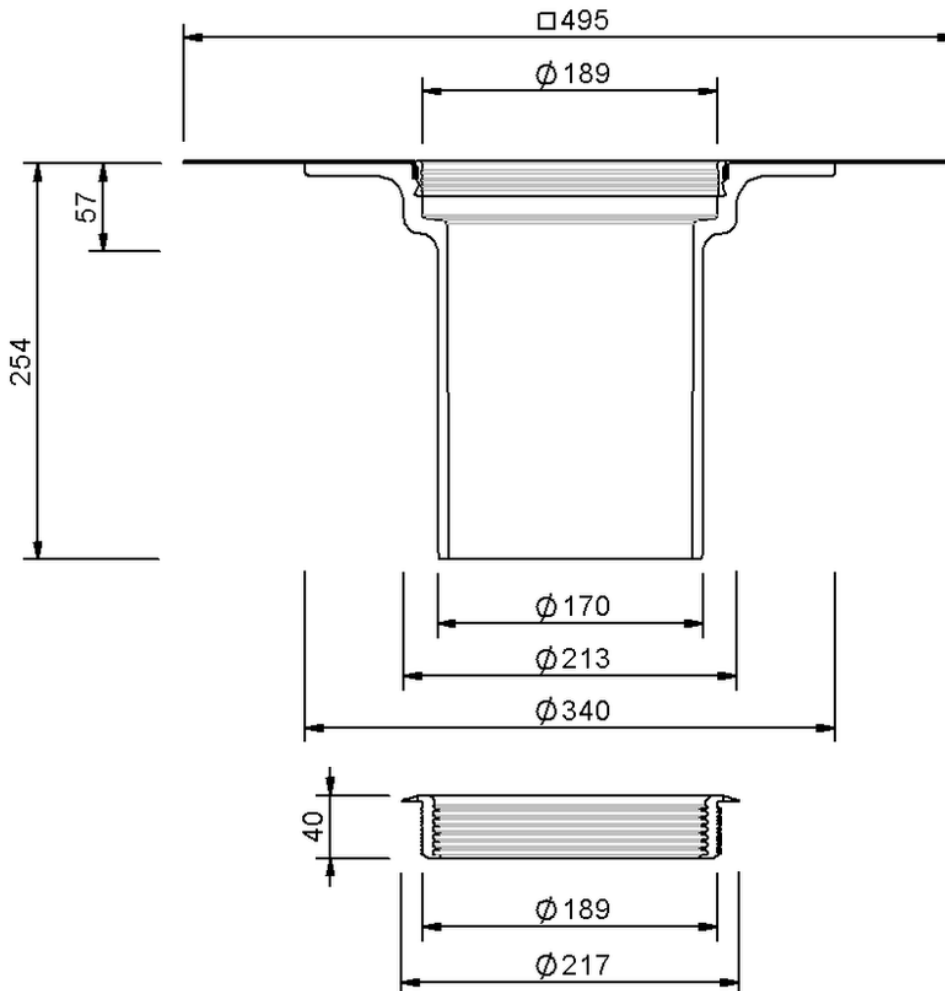

Technische Zeichnung Sita**Standard** Aufstockelement

SitaStandard Aufstockelement, mit Sintofoil ST hellgrau-Manschette

Artikelnummer

102657