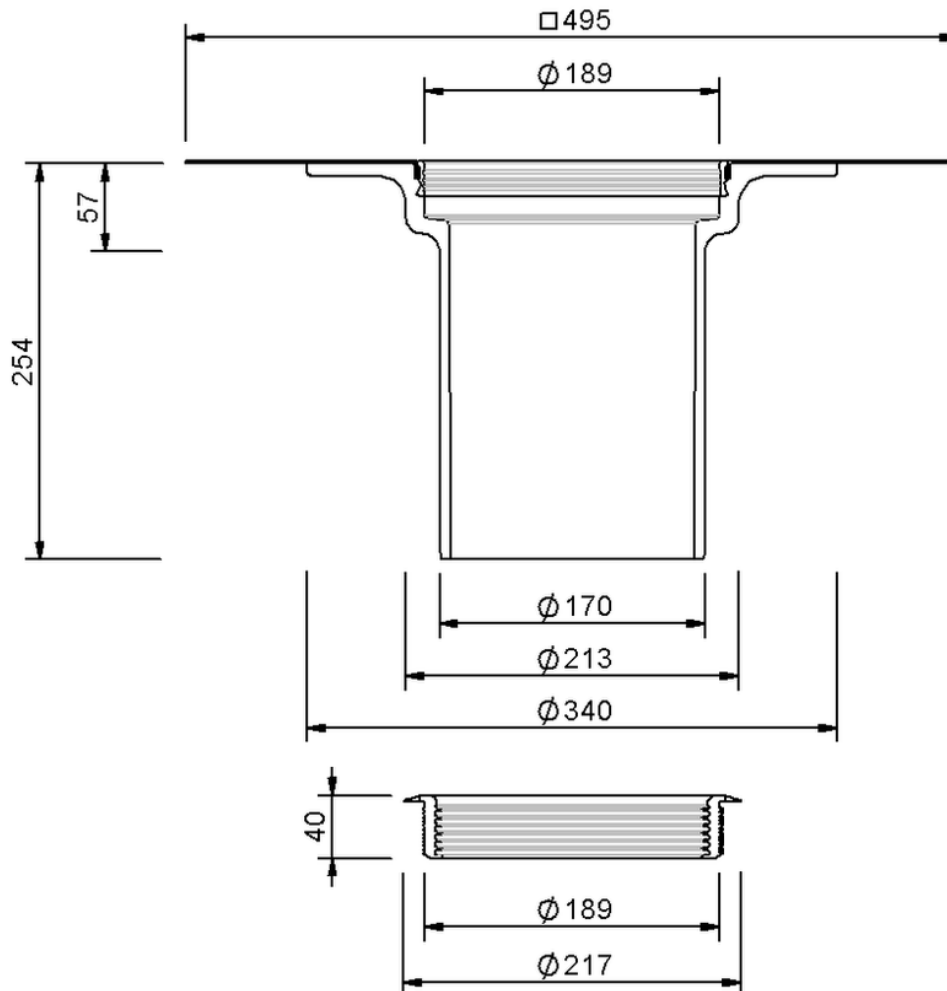

Technische Zeichnung Sita**Standard** Aufstockelement

SitaStandard Aufstockelement, mit Atlantic EC12 single ply dunkelgrau-Manschette

Artikelnummer

102663