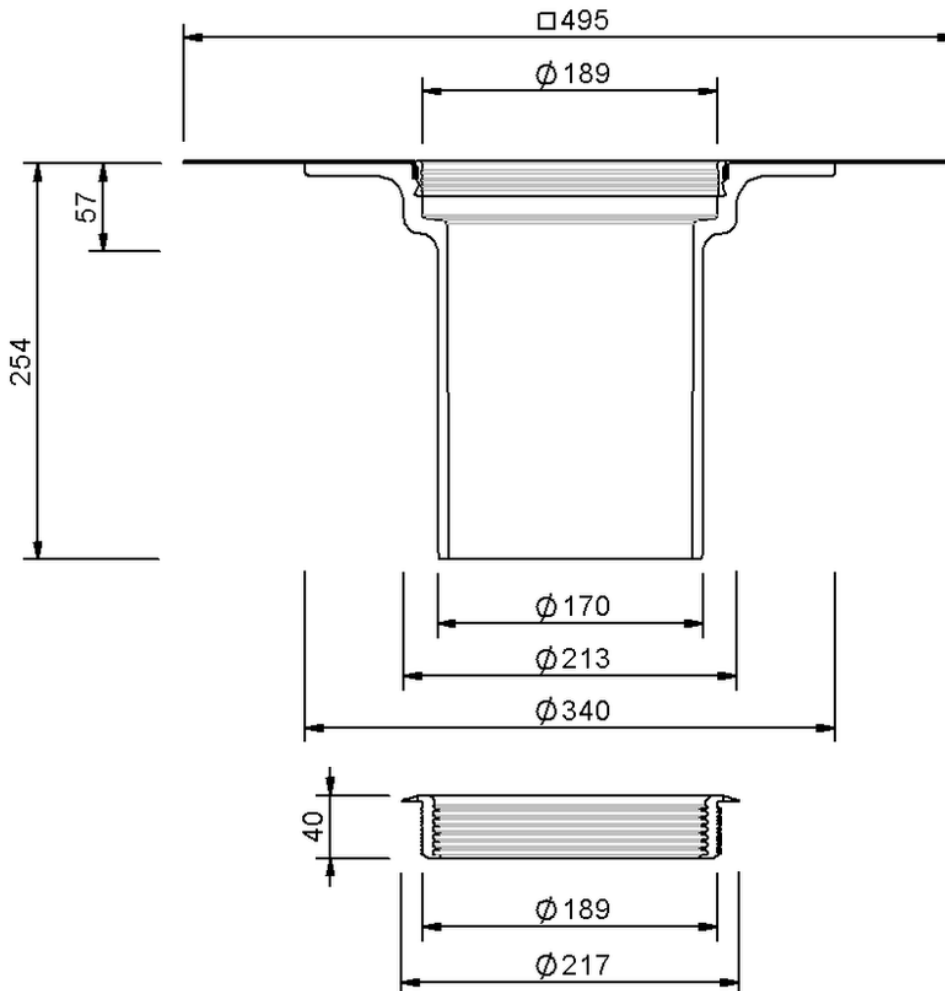

Technische Zeichnung Sita**Standard** Aufstockelement

SitaStandard Aufstockelement, mit Atlantic EC16 single ply hellgrau-Manschette

Artikelnummer

102664