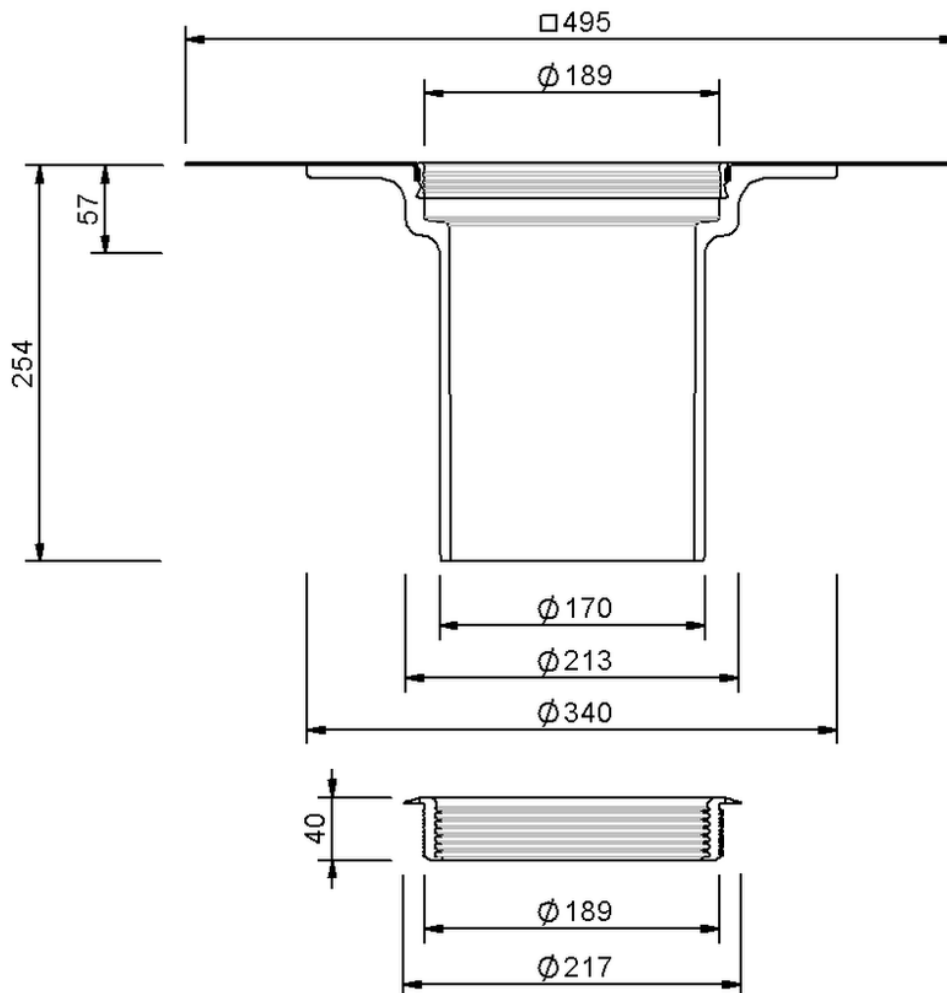

Technische Zeichnung Sita**Standard** Aufstockelement

SitaStandard Aufstockelement, mit Flagon SR-Manschette

Artikelnummer

102666

Änderungen auf Grund technischer Weiterentwicklung, Irrtümer und Druckfehler vorbehalten.