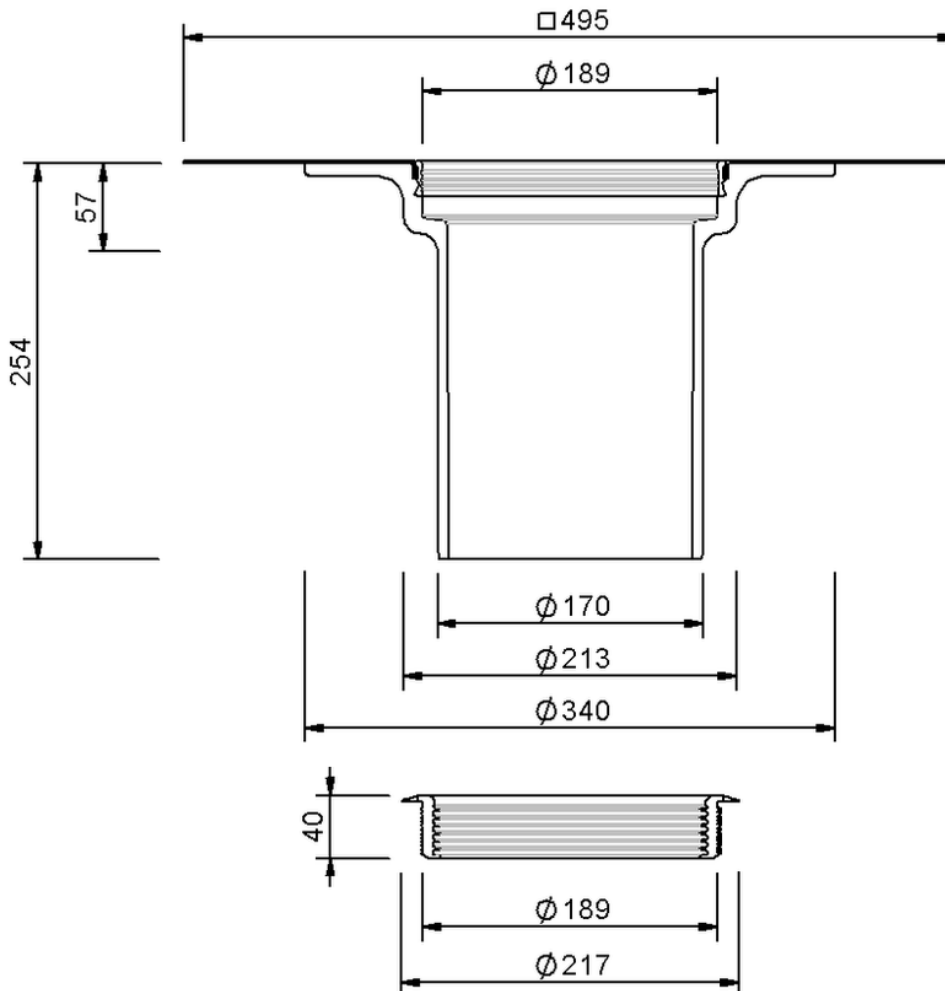

Technische Zeichnung Sita**Standard** Aufstockelement

SitaStandard Aufstockelement, mit Flagon EP basaltgrau-Manschette

Artikelnummer

102673