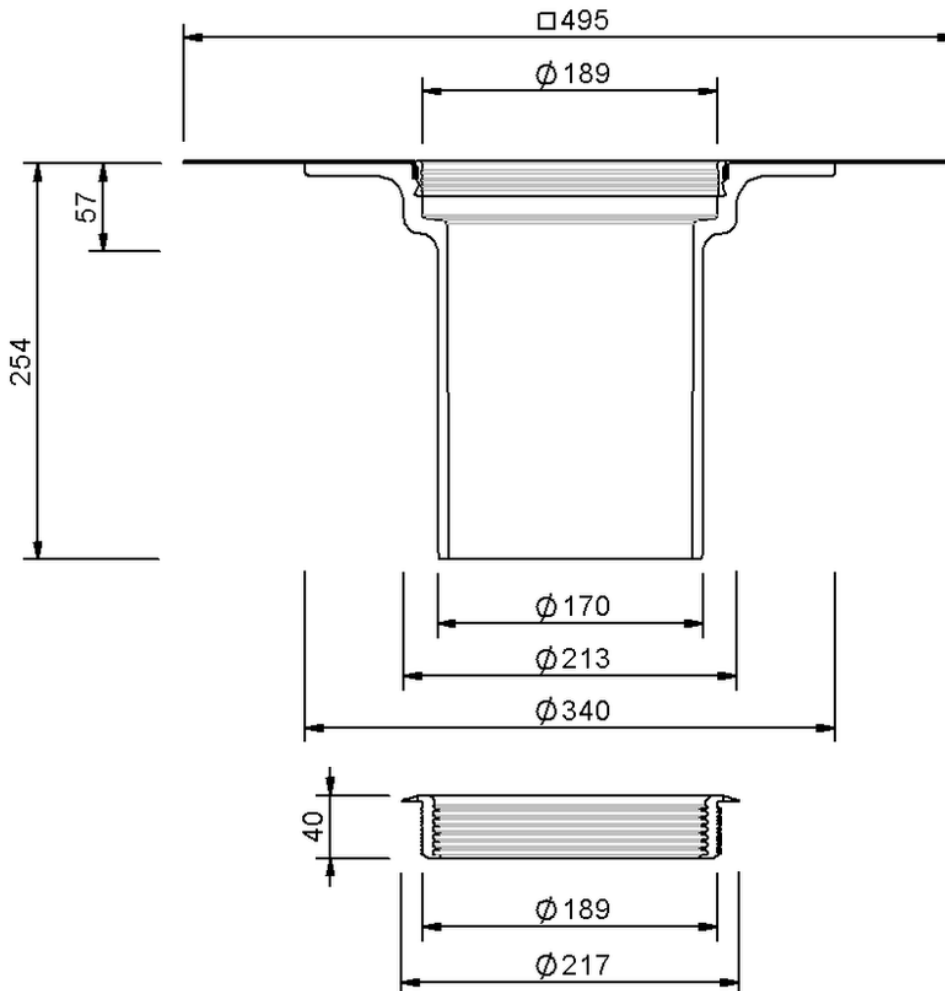

Technische Zeichnung Sita**Standard** Aufstockelement

SitaStandard Aufstockelement, mit Sarnafil-TG 66-15 grau-Man-
schette

Artikelnummer

102676