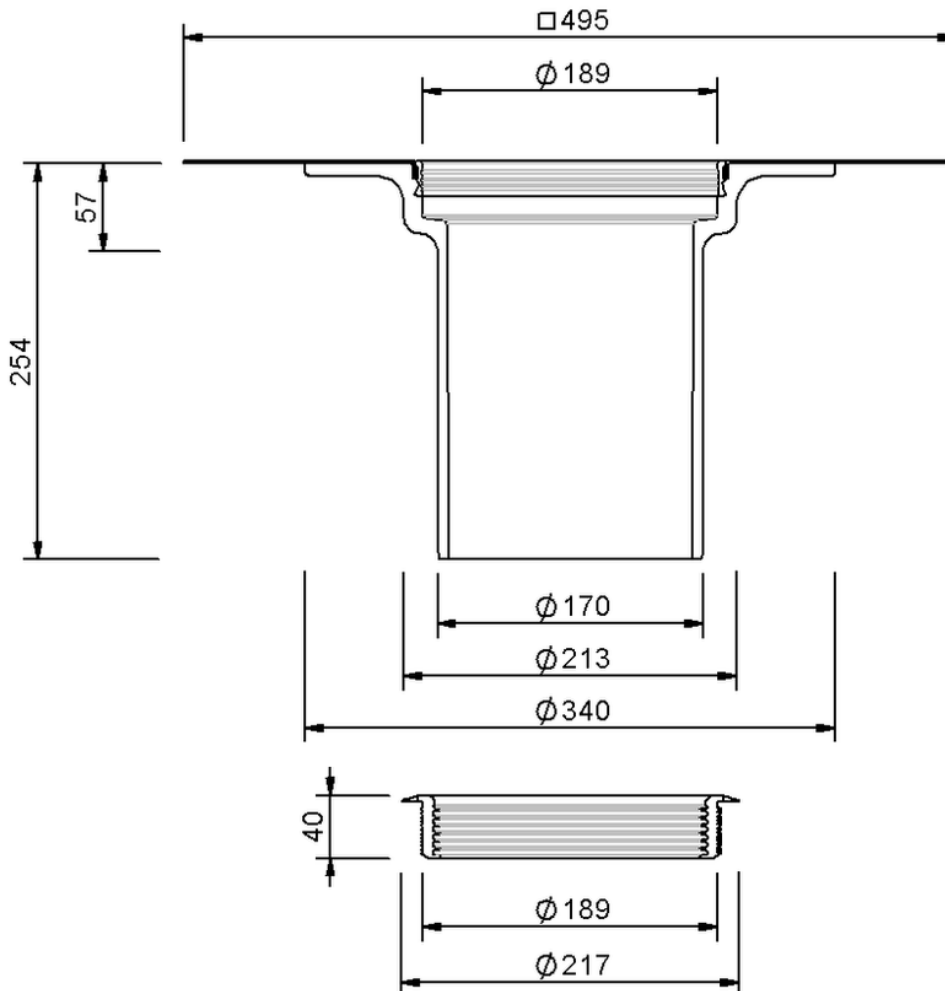

Technische Zeichnung Sita**Standard** Aufstockelement

SitaStandard Aufstockelement, mit EverGuard-Manschette

Artikelnummer

102677