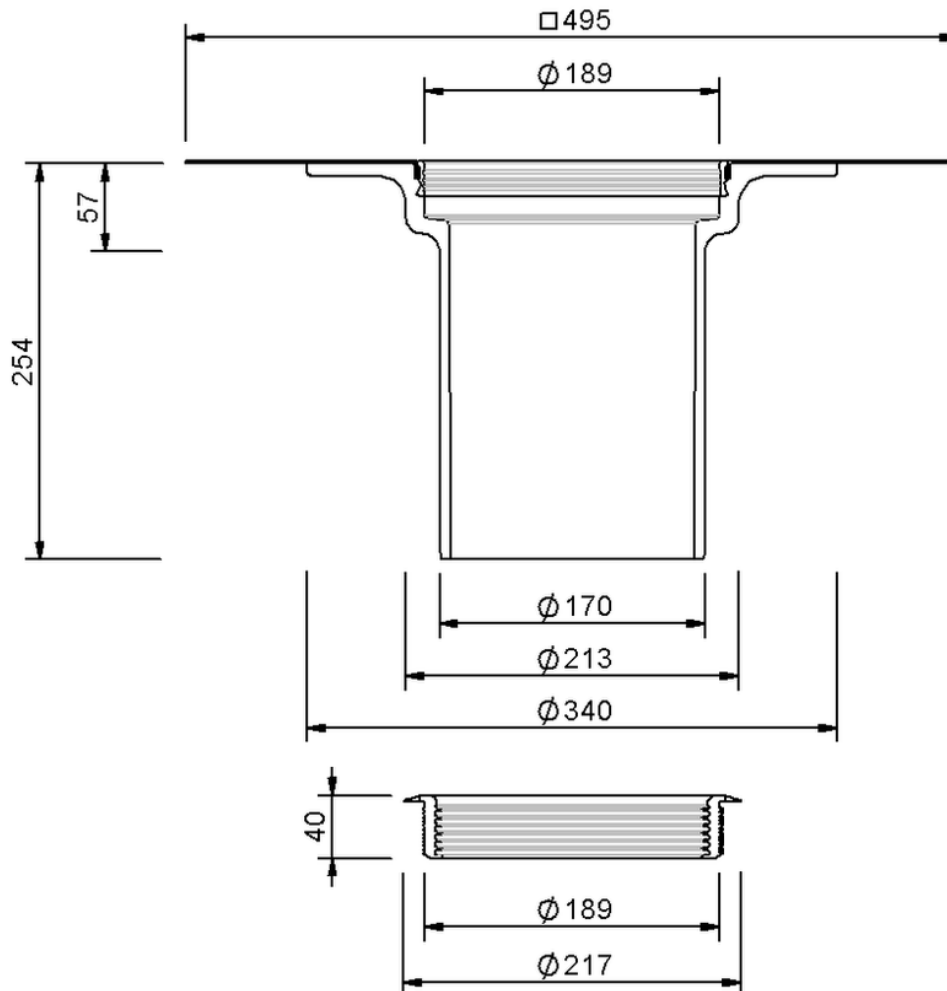

# Technische Zeichnung Sita**Standard** Aufstockelement

SitaStandard Aufstockelement, mit Hertalan mit Fügerand-Manchette

Artikelnummer

102682