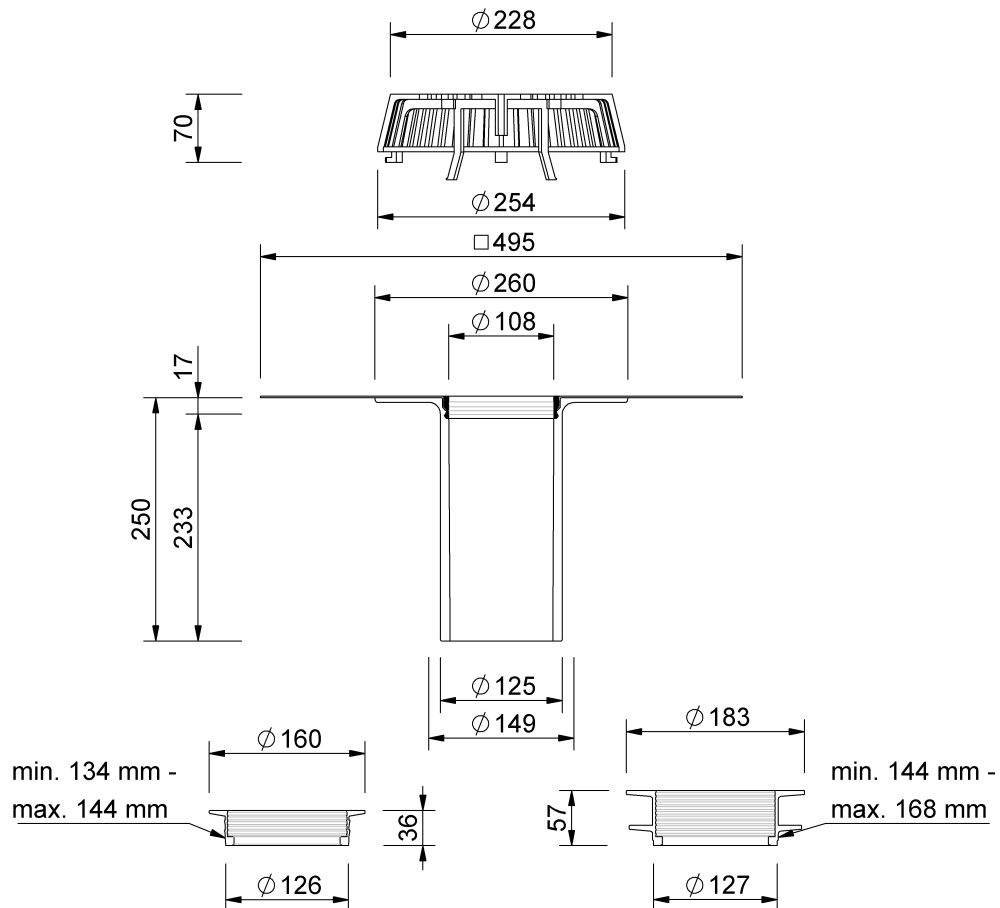

Technische Zeichnung SitaSani® 125

SitaSani® 125, mit Hertalan Easy Weld-Manschette
250 mm

Artikelnummer
102707

Änderungen auf Grund technischer Weiterentwicklung, Irrtümer und Druckfehler vorbehalten.

Sita Bauelemente GmbH * Ferdinand-Braun-Straße 1 * 33378 Rheda-Wiedenbrück * Fon +49 2522 8340-0 * Fax +49 2522 8340-100 * info@sita-bauelemente.de * www.sita-bauelemente.de