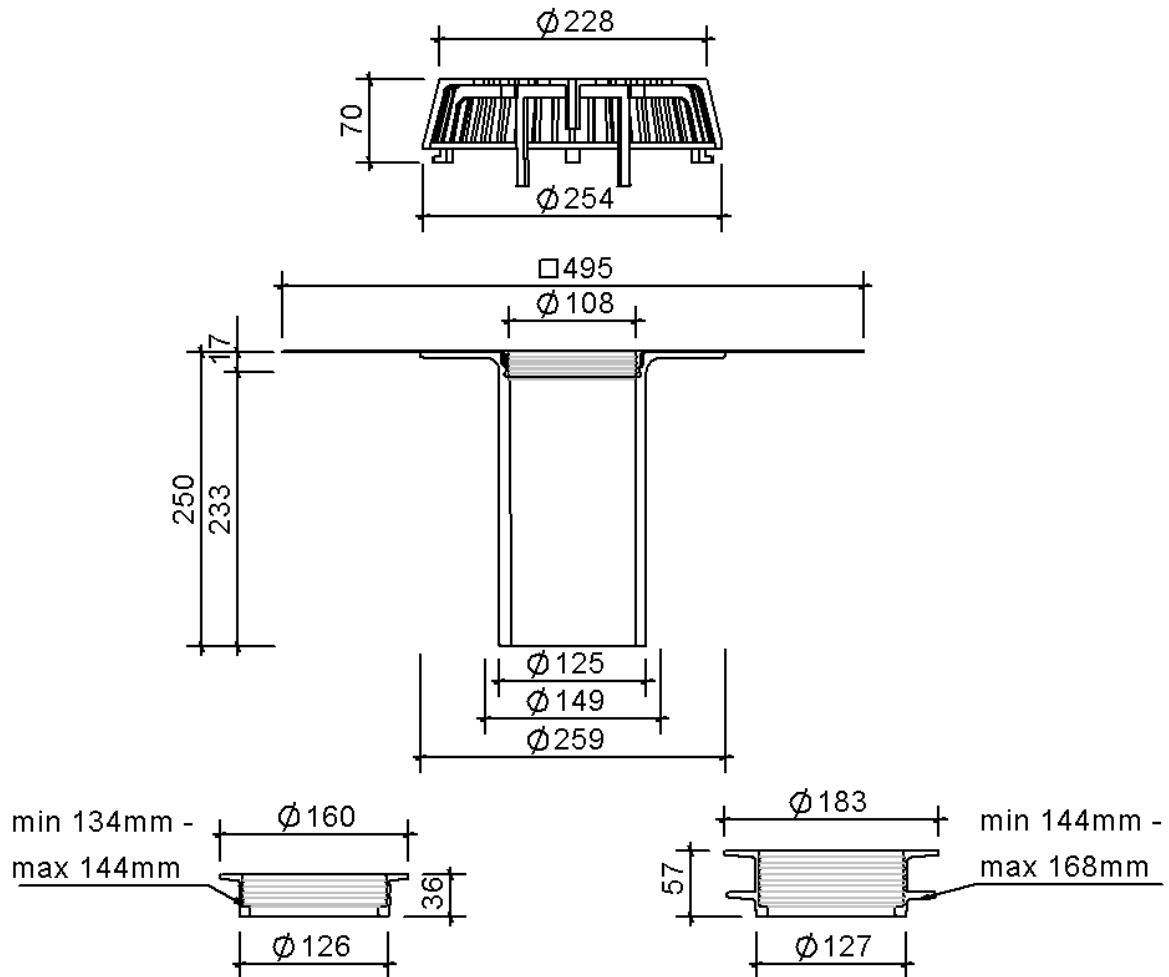

Technische Zeichnung SitaSani® 125

SitaSani® 125, mit Evalon V weiß-Manschette
250 mm

Artikelnummer

102725