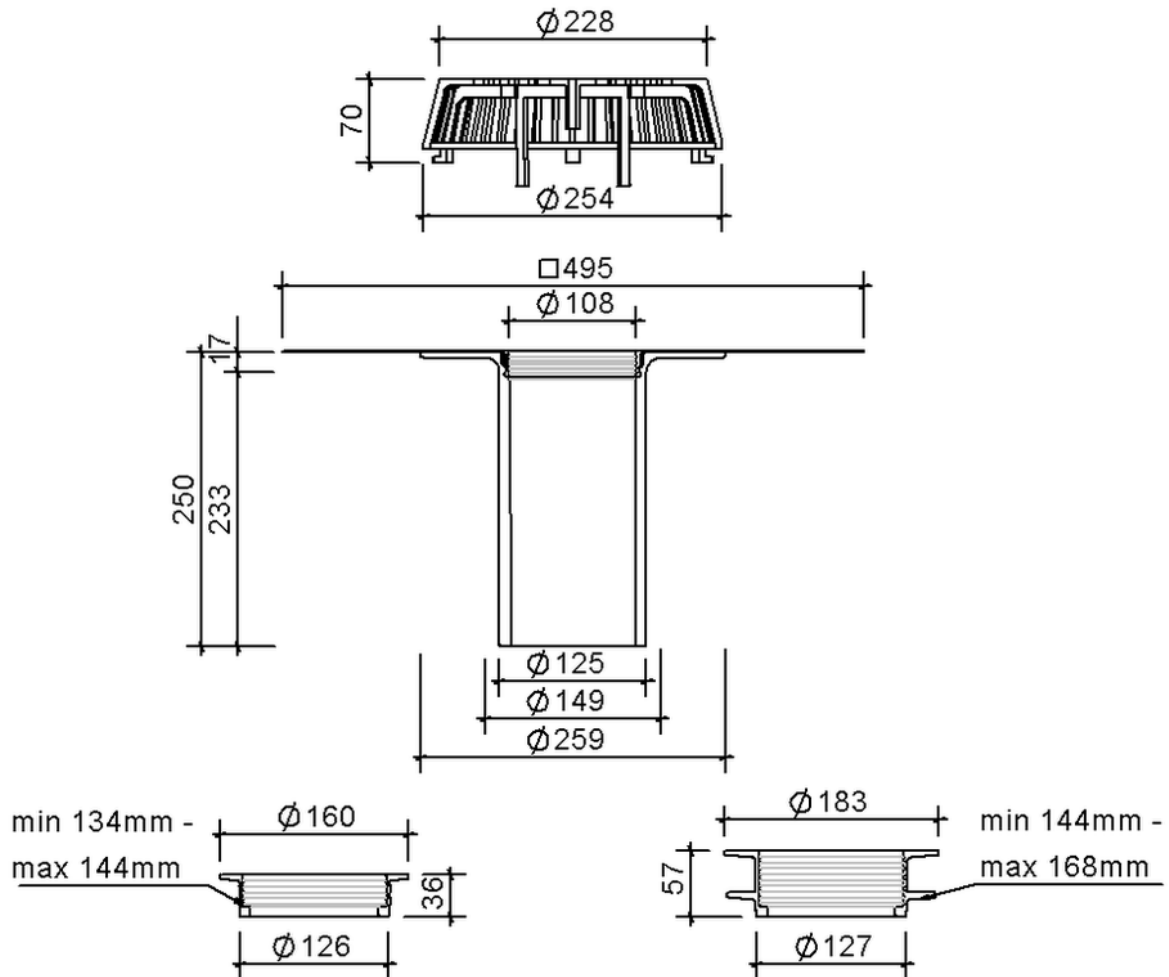

Technische Zeichnung SitaSani® 125

SitaSani® 125, mit Amourplan G-Manschette
250 mm

Artikelnummer

102745