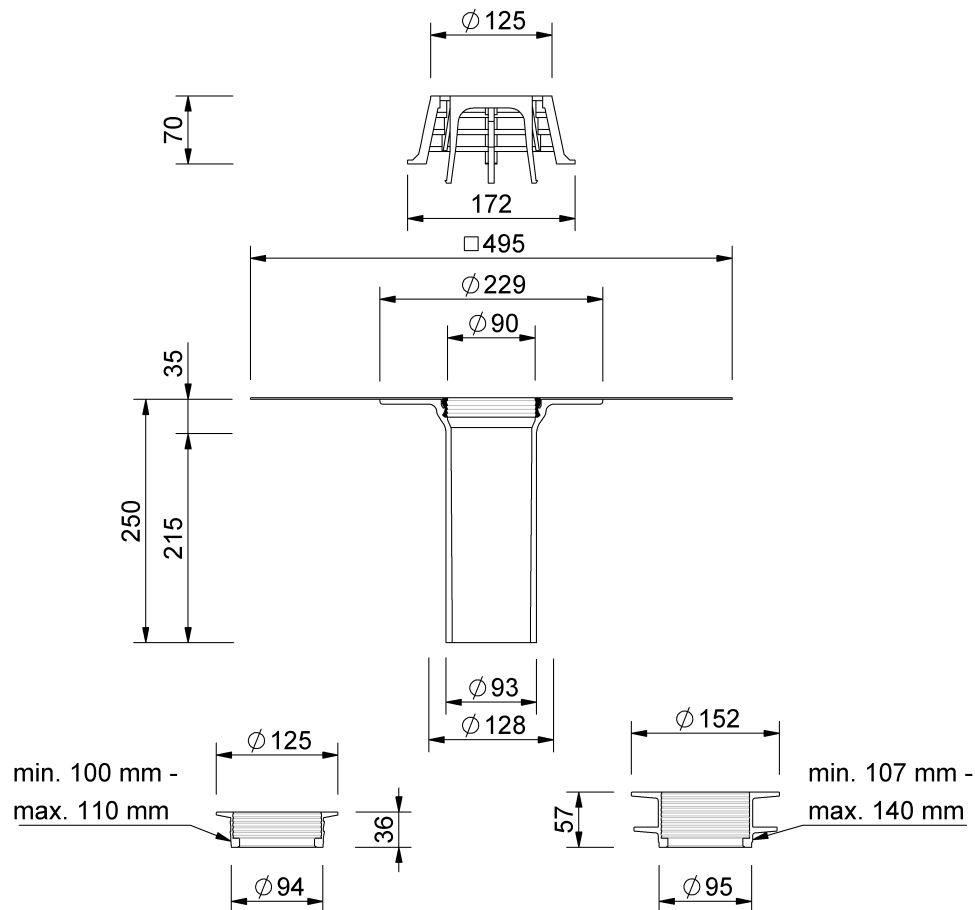

Technische Zeichnung SitaSani® 95

SitaSani® 95, mit Hertalan Easy Weld-Manschette
250 mm

Artikelnummer
102807