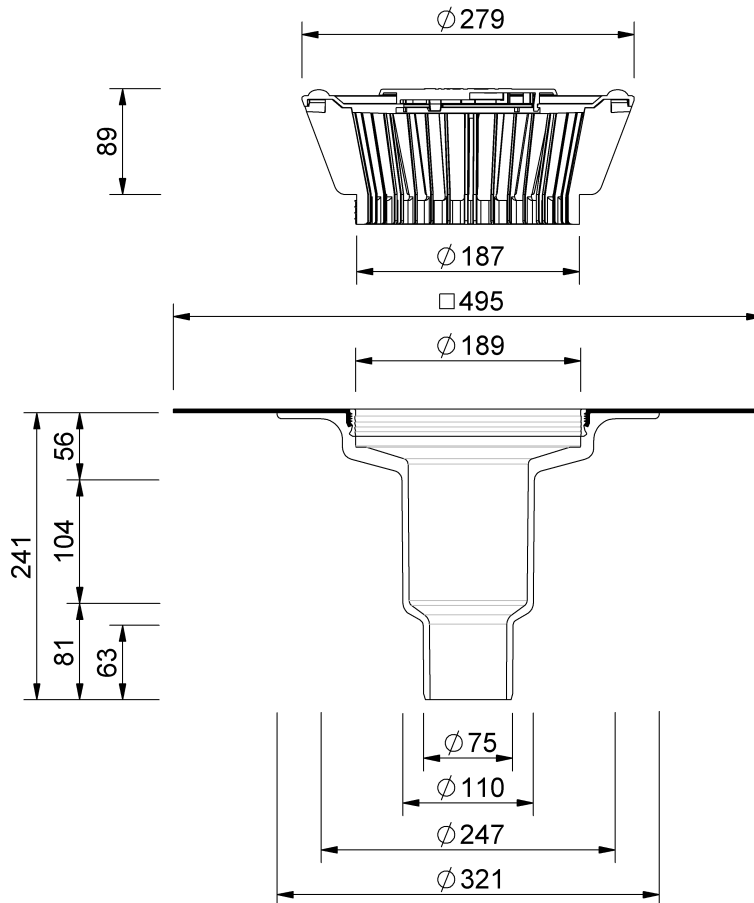

Technische Zeichnung Sita**Standard** Stufengully

SitaStandard Stufengully, mit PVC weich-Manschette

Artikelnummer

103010

Änderungen auf Grund technischer Weiterentwicklung, Irrtümer und Druckfehler vorbehalten.