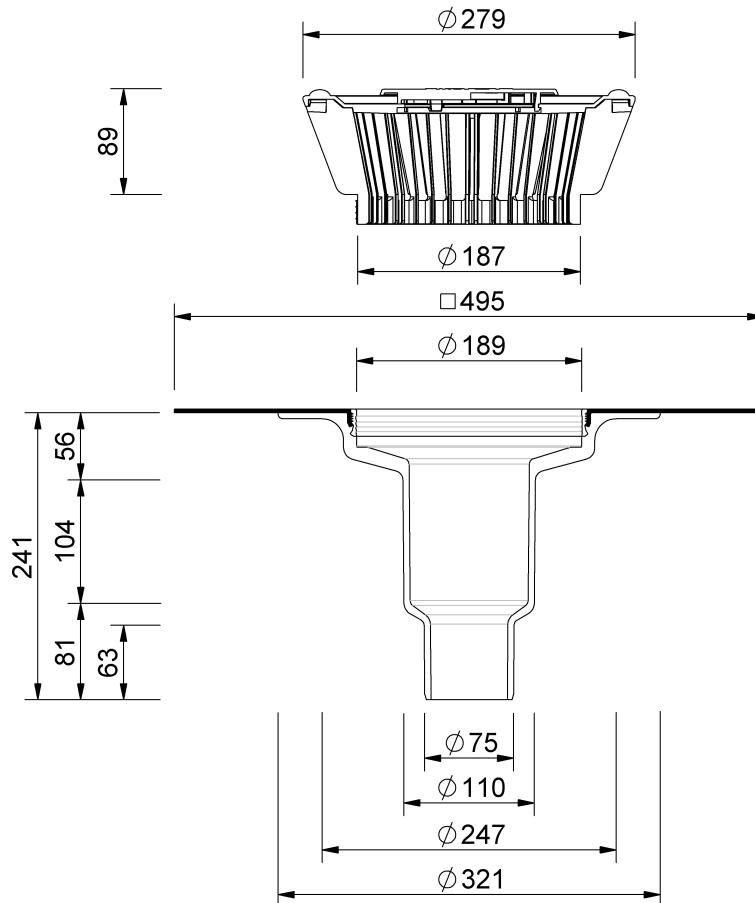

Technische Zeichnung Sita**Standard** Stufengully

SitaStandard Stufengully, mit Wolfin IB-Manschette

Artikelnummer

103020

Änderungen auf Grund technischer Weiterentwicklung, Irrtümer und Druckfehler vorbehalten.