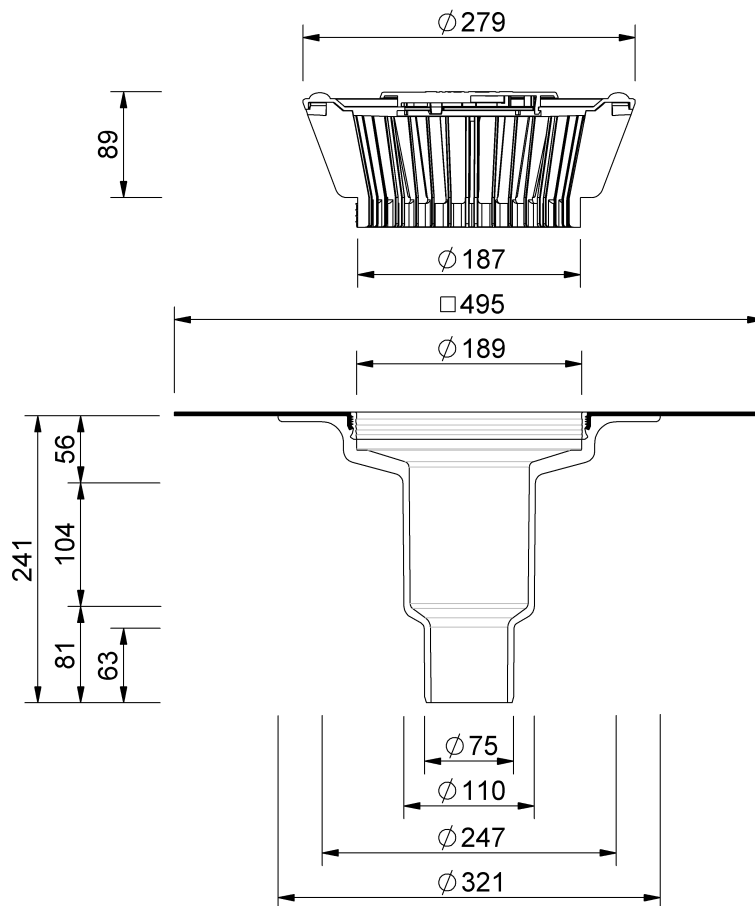

Technische Zeichnung Sita**Standard** Stufengully

SitaStandard Stufengully, mit Evalon V weiß-Manschette

Artikelnummer

103025

Änderungen auf Grund technischer Weiterentwicklung, Irrtümer und Druckfehler vorbehalten.