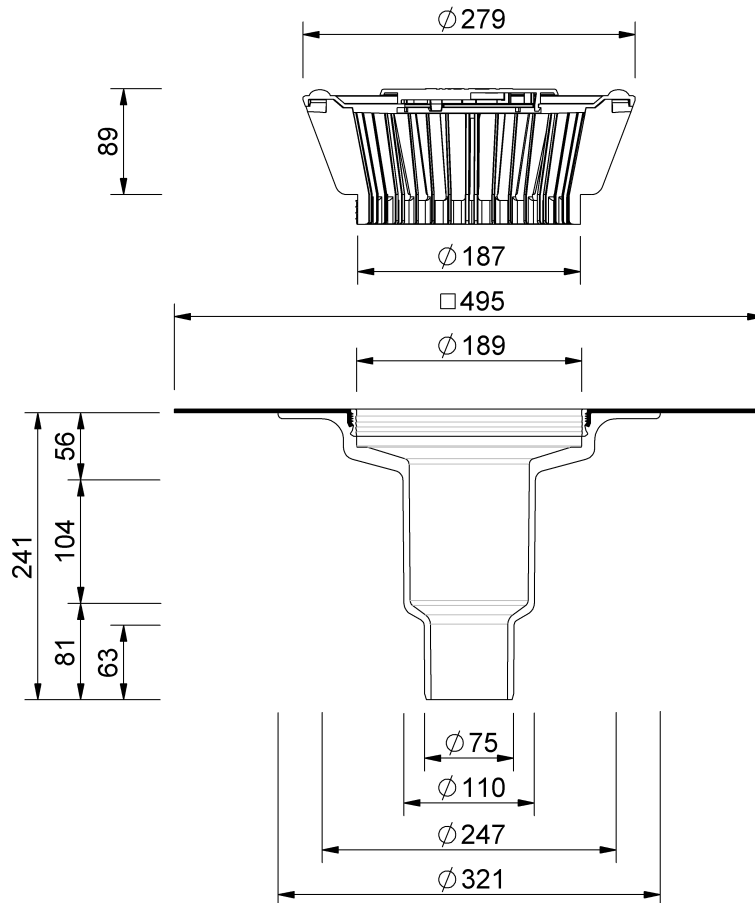

Technische Zeichnung Sita**Standard** Stufengully

SitaStandard Stufengully, mit Flagon EP-S sandgrau-Manschette

Artikelnummer

103031

Änderungen auf Grund technischer Weiterentwicklung, Irrtümer und Druckfehler vorbehalten.