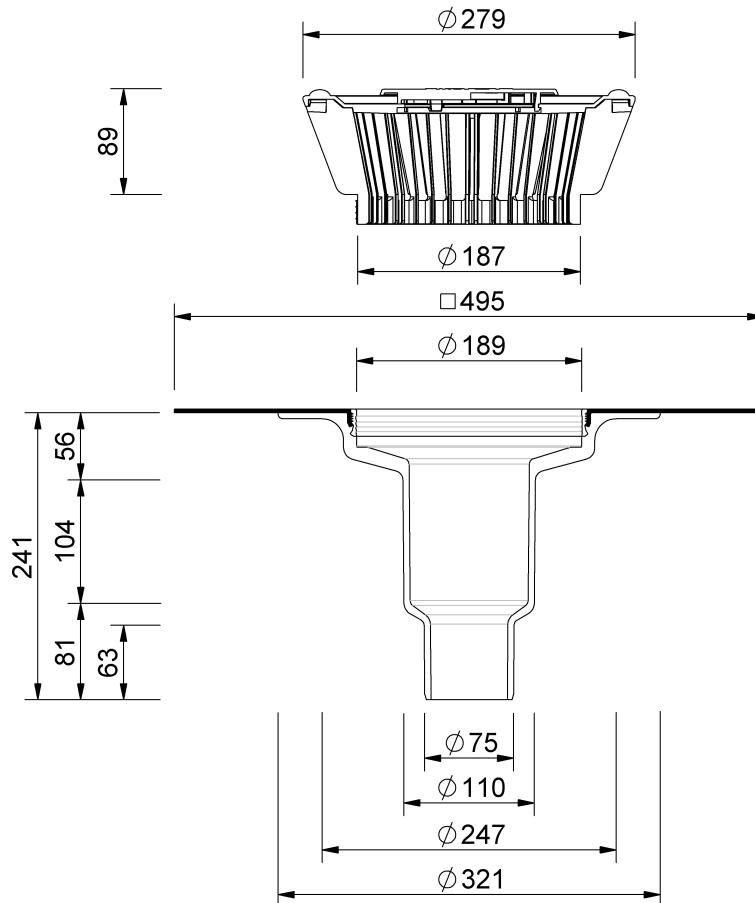

Technische Zeichnung Sita**Standard** Stufengully

SitaStandard Stufengully, mit Evalon V schiefergrau-Manschette

Artikelnummer

103050

Änderungen auf Grund technischer Weiterentwicklung, Irrtümer und Druckfehler vorbehalten.