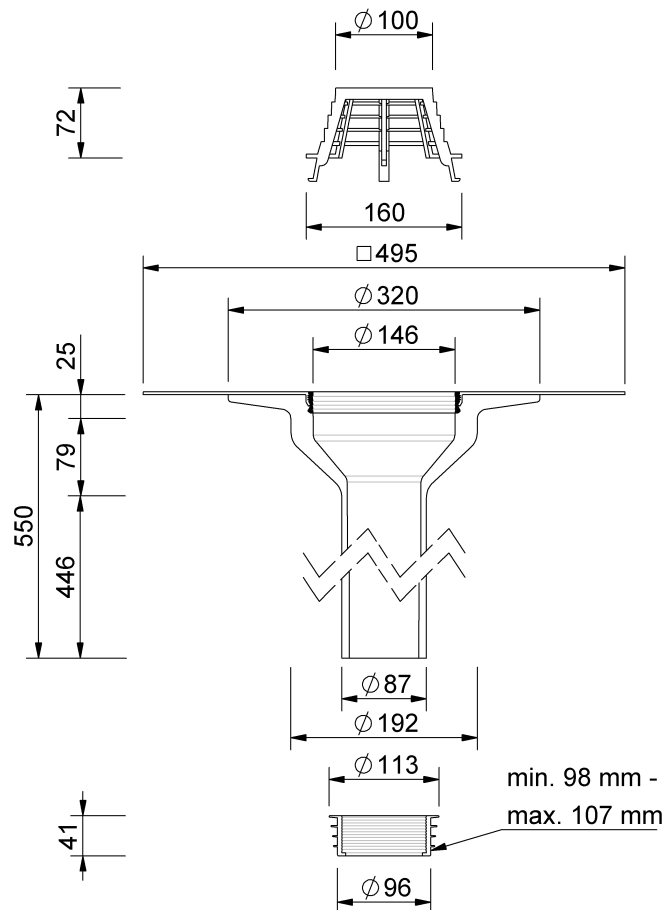

Technische Zeichnung SitaSani® 90

SitaSani® 90, mit Atlantic EC12 single ply dunkelgrau-Manschette
550 mm

Artikelnummer
103263