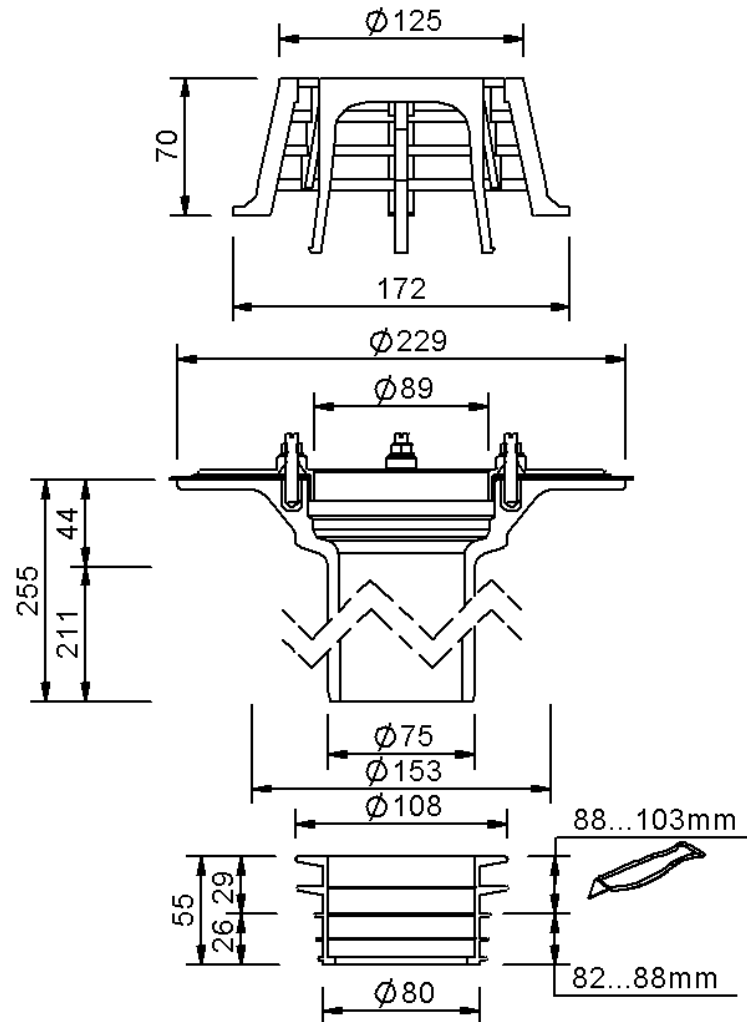

Technische Zeichnung SitaSani® 70 Schraubflansch

SitaSani® 70 Schraubflansch, mit Schraubflansch
255 mm

Artikelnummer
103699