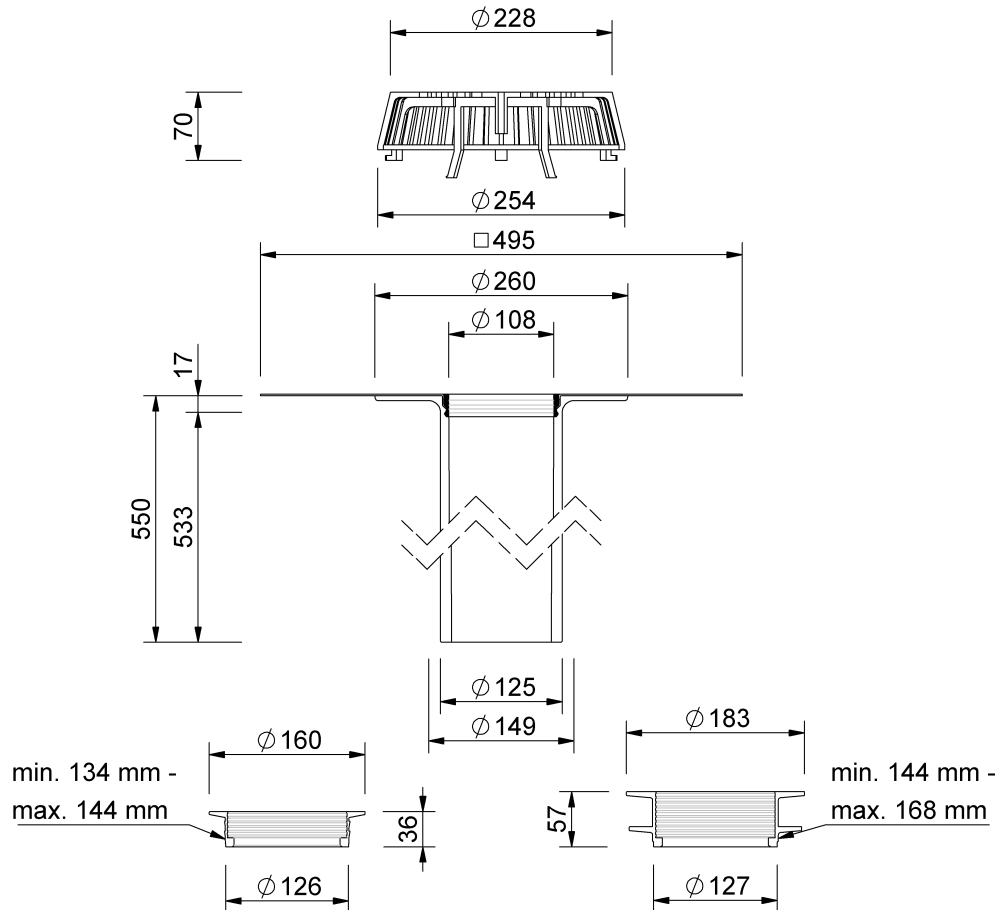

# Technische Zeichnung SitaSani<sup>®</sup> 125

SitaSani<sup>®</sup> 125, mit Elevate QuickSeam SA Flashing-Manschette  
550 mm

Artikelnummer

103703