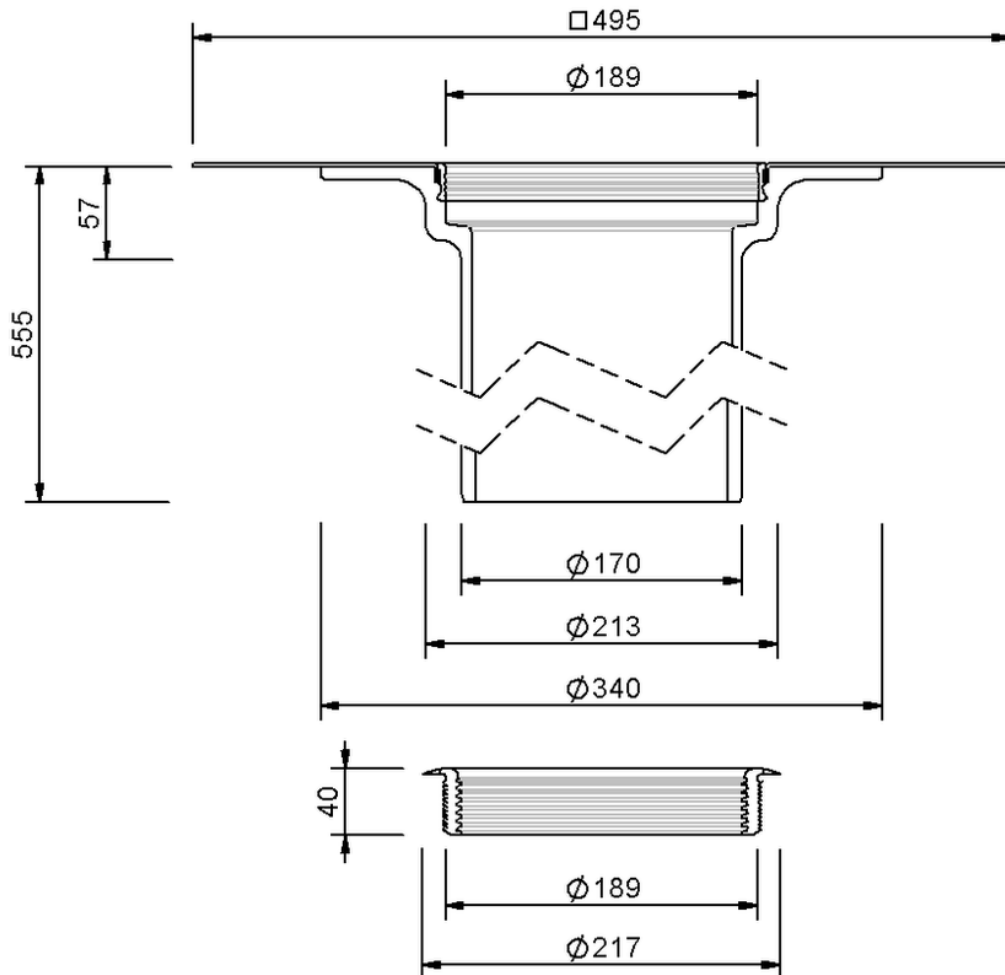

# Technische Zeichnung Sita**Standard** Aufstockelement

SitaStandard Aufstockelement, mit Alkortec-Manschette

Artikelnummer

105005