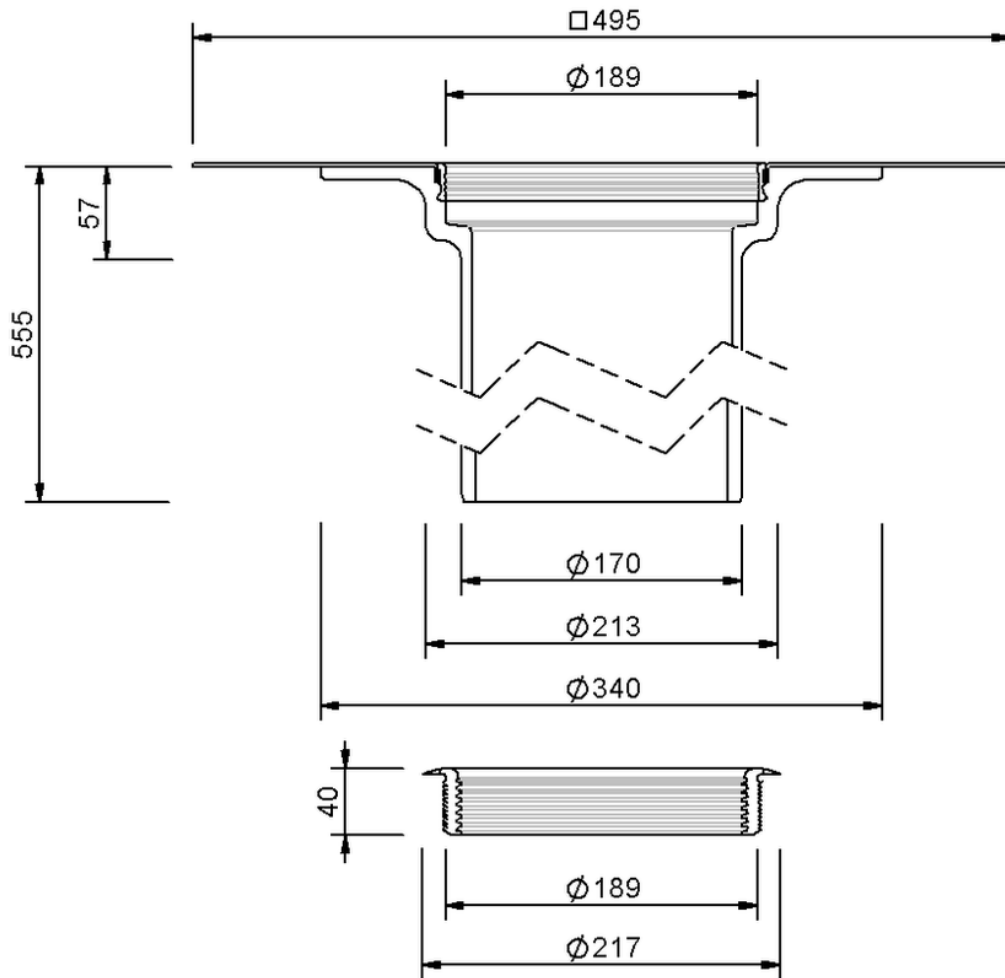

# Technische Zeichnung Sita**Standard** Aufstockelement

SitaStandard Aufstockelement, mit Wolfin IB-Manschette

Artikelnummer

105020