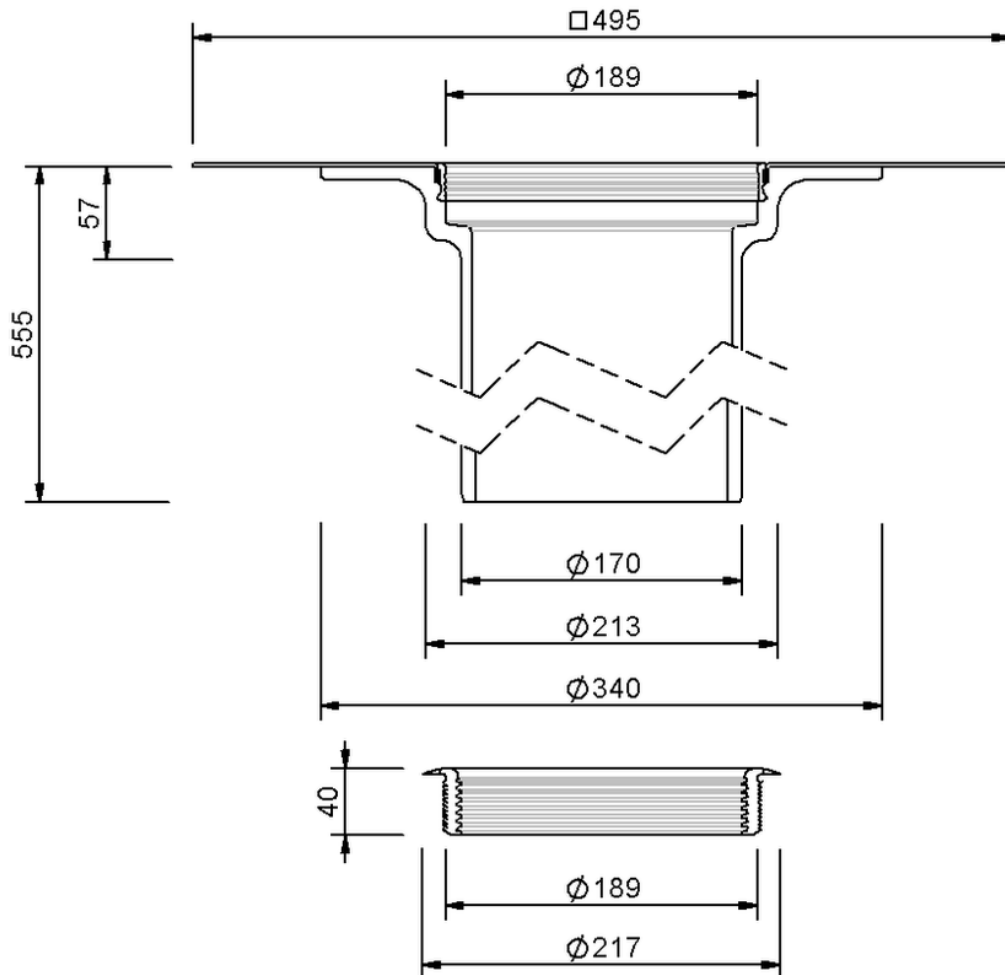

# Technische Zeichnung Sita**Standard** Aufstockelement

SitaStandard Aufstockelement, mit Sarnafil-TG 66-15 beige-Man-  
schette

Artikelnummer

105024