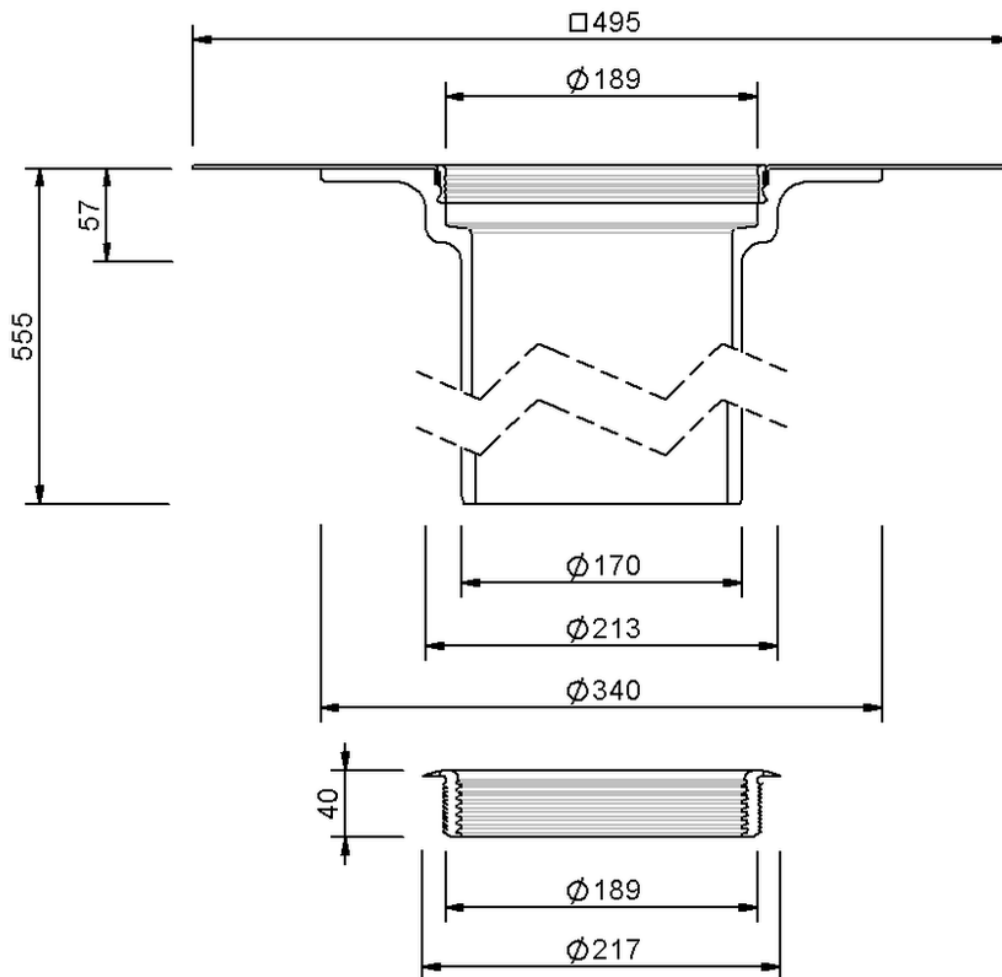

Technische Zeichnung Sita**Standard** Aufstockelement

SitaStandard Aufstockelement, mit Thermoplan TL perlweiß-Man-
schette

Artikelnummer

105029