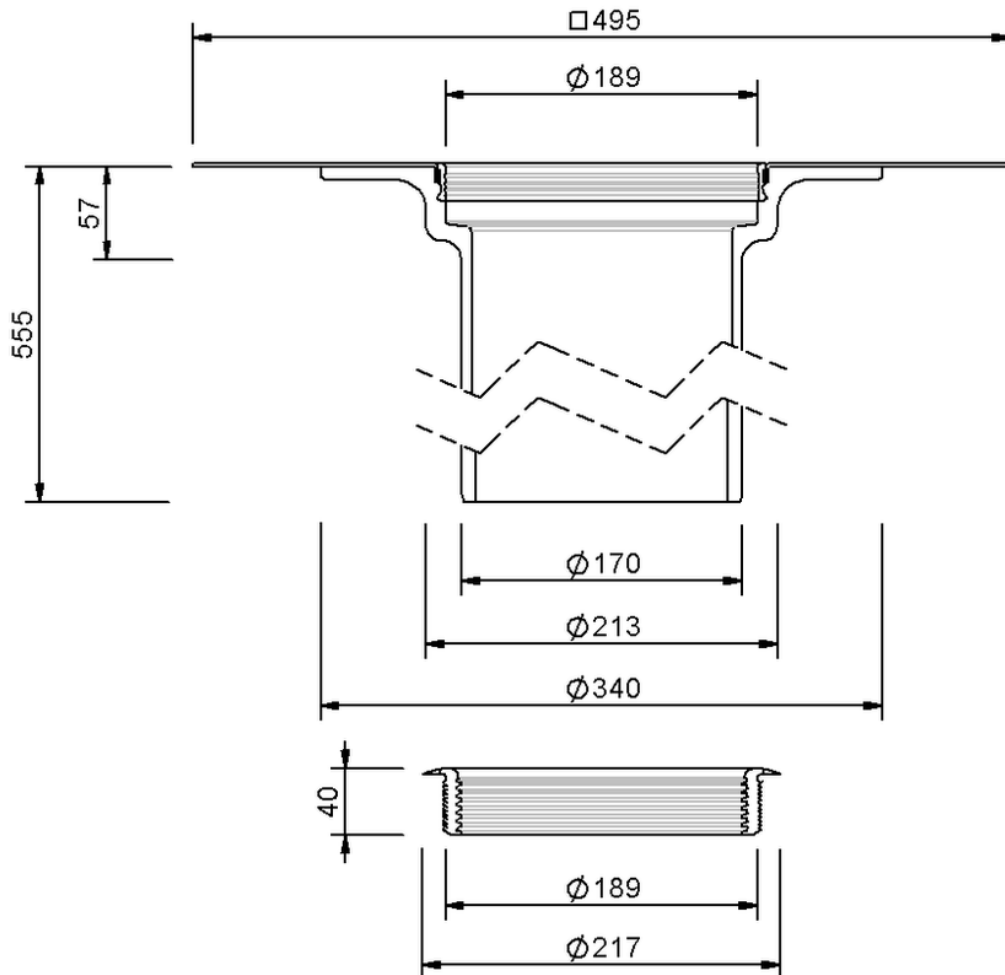

Technische Zeichnung Sita**Standard** Aufstockelement

SitaStandard Aufstockelement, mit Elevate UltraPly grau-Manschette

Artikelnummer

105042