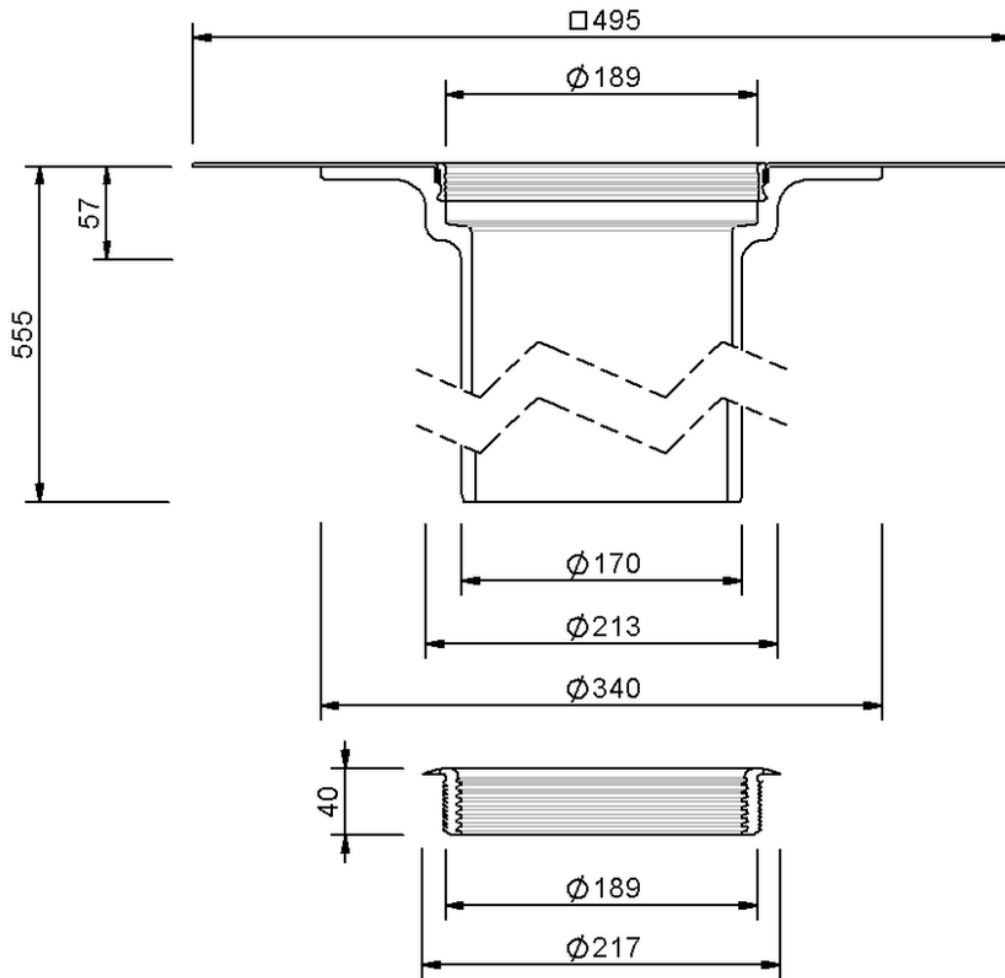

Technische Zeichnung Sita**Standard** Aufstockelement

SitaStandard Aufstockelement, mit Köster TPO 2.0 F-Manschette

Artikelnummer

105048