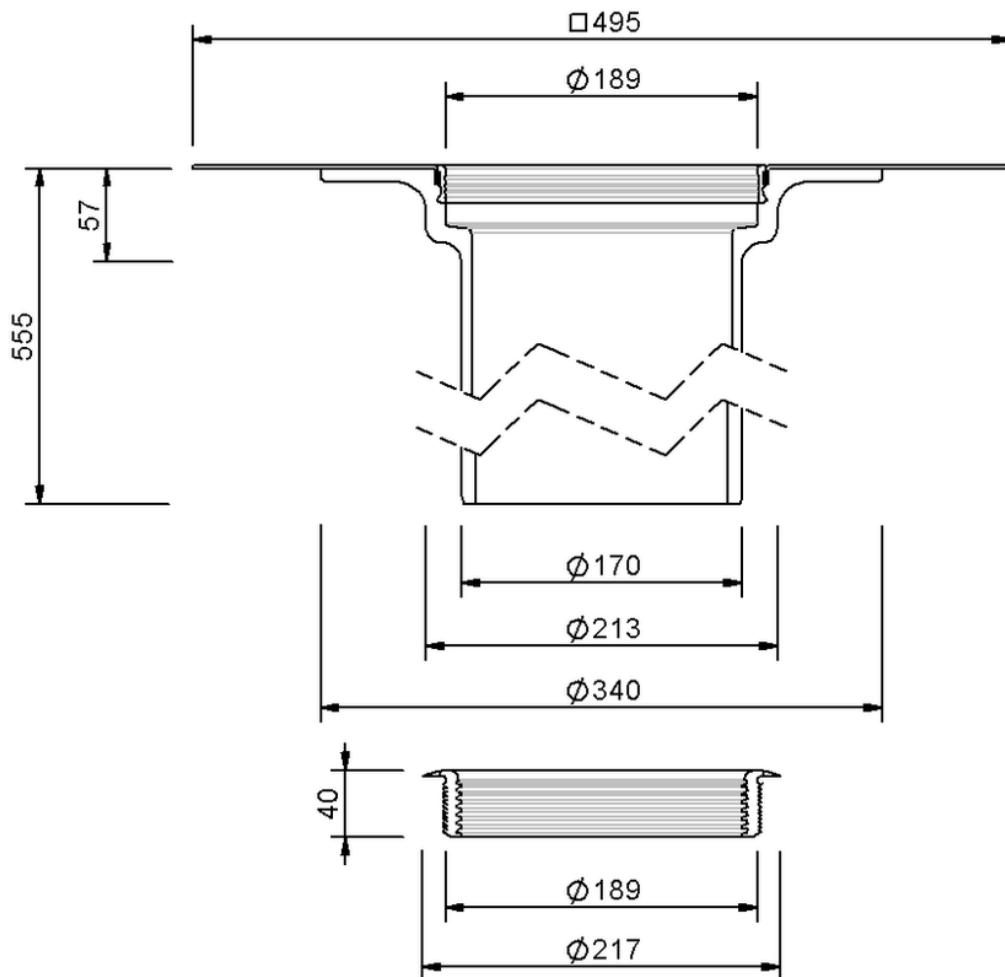

Technische Zeichnung Sita**Standard** Aufstockelement

SitaStandard Aufstockelement, mit Thermofol U15 anthrazit-Man-
schette

Artikelnummer

105052