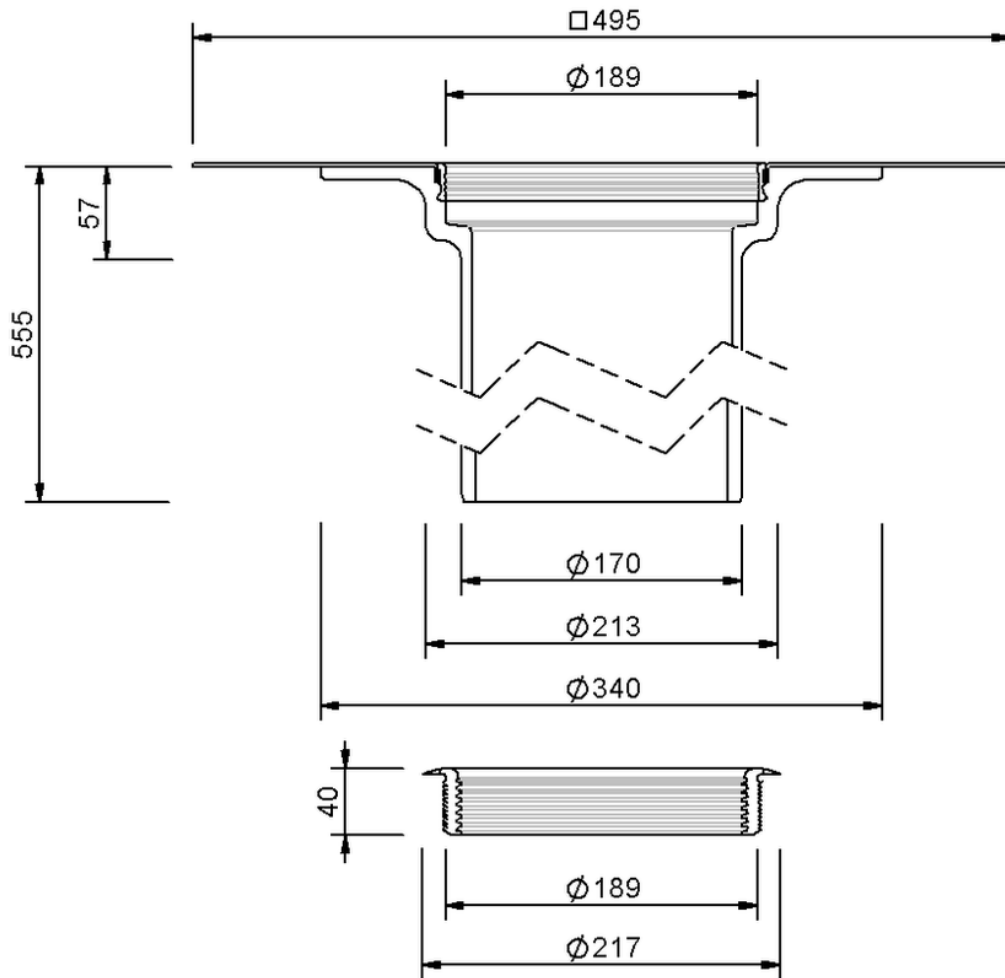

Technische Zeichnung Sita**Standard** Aufstockelement

SitaStandard Aufstockelement, mit Flagon SR-Manschette

Artikelnummer

105066

Änderungen auf Grund technischer Weiterentwicklung, Irrtümer und Druckfehler vorbehalten.