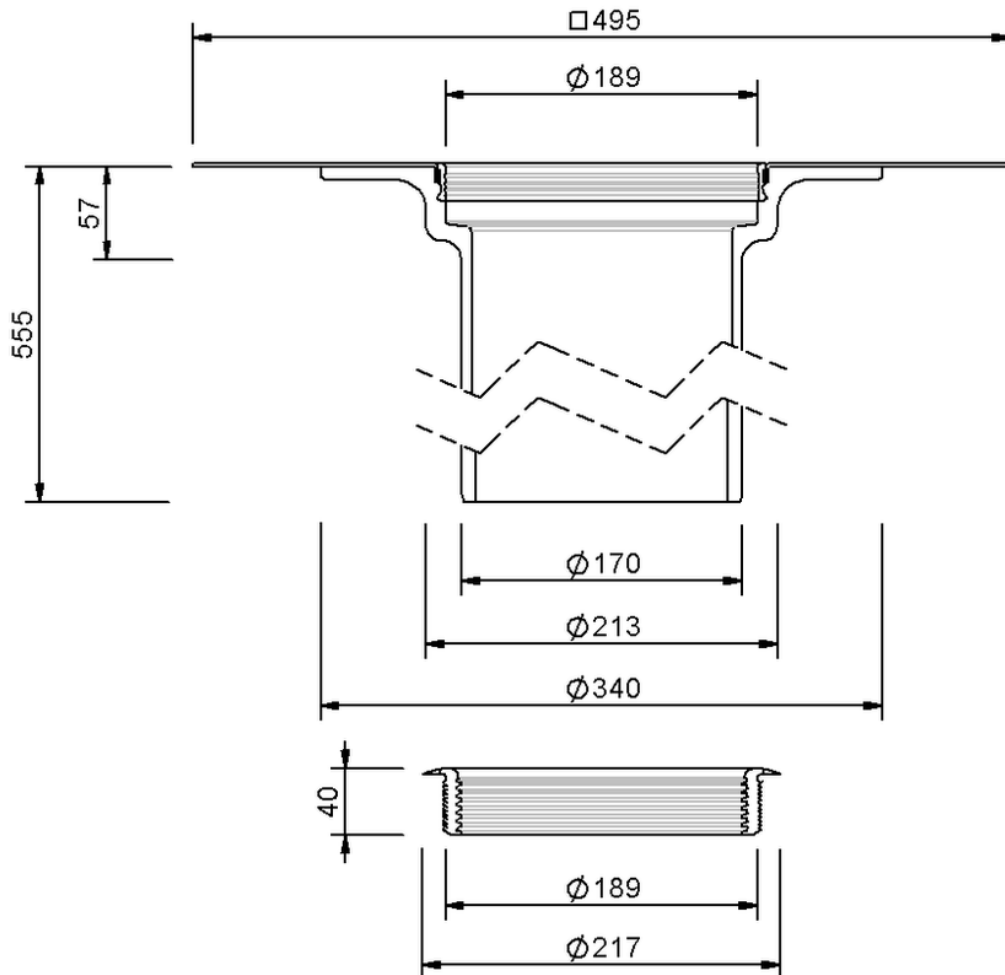

Technische Zeichnung Sita**Standard** Aufstockelement

SitaStandard Aufstockelement, mit Flagon EP basaltgrau-Manschette

Artikelnummer

105073