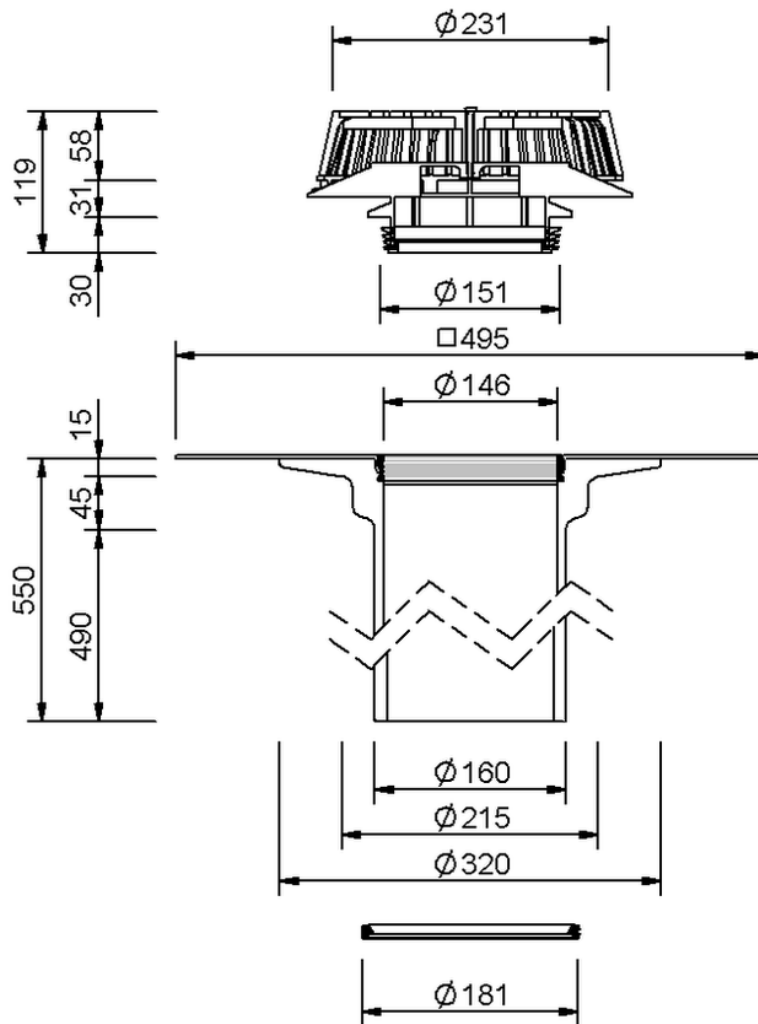

Technische Zeichnung SitaSani® 160 DSS

SitaSani® 160 DSS, mit Bitumen-Manschette
550 mm

Artikelnummer
106100