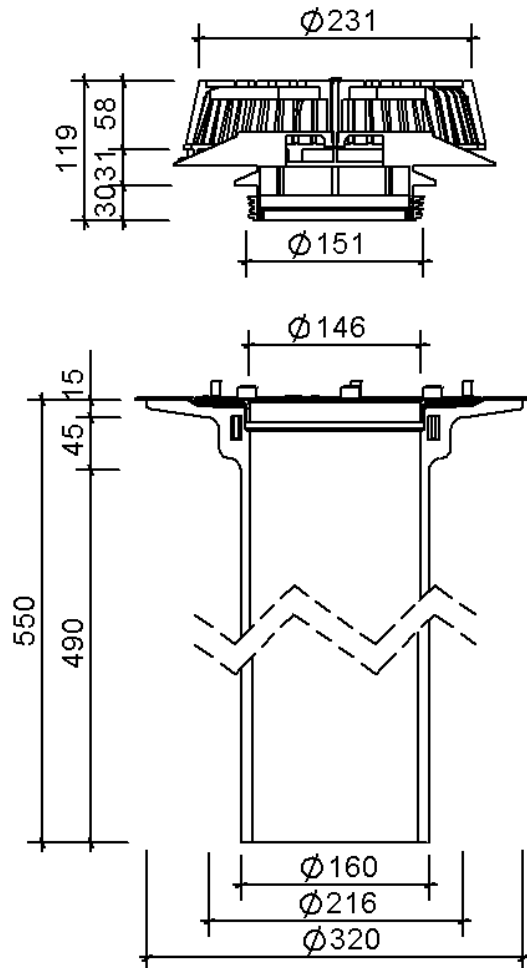

# Technische Zeichnung SitaSani® 160 DSS Schraubflansch

---

---

SitaSani® 160 DSS Schraubflansch, mit Schraubflansch  
550 mm

Artikelnummer  
106199