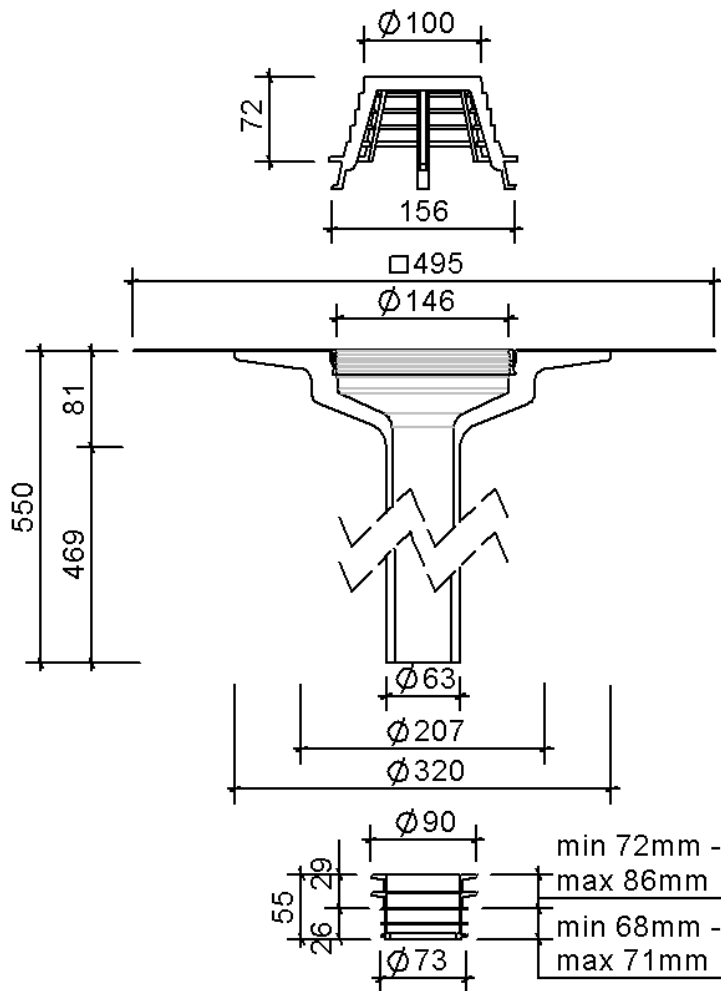

# Technische Zeichnung SitaSani® 63

SitaSani® 63, mit Bitumen-Manschette  
550 mm

Artikelnummer  
106300