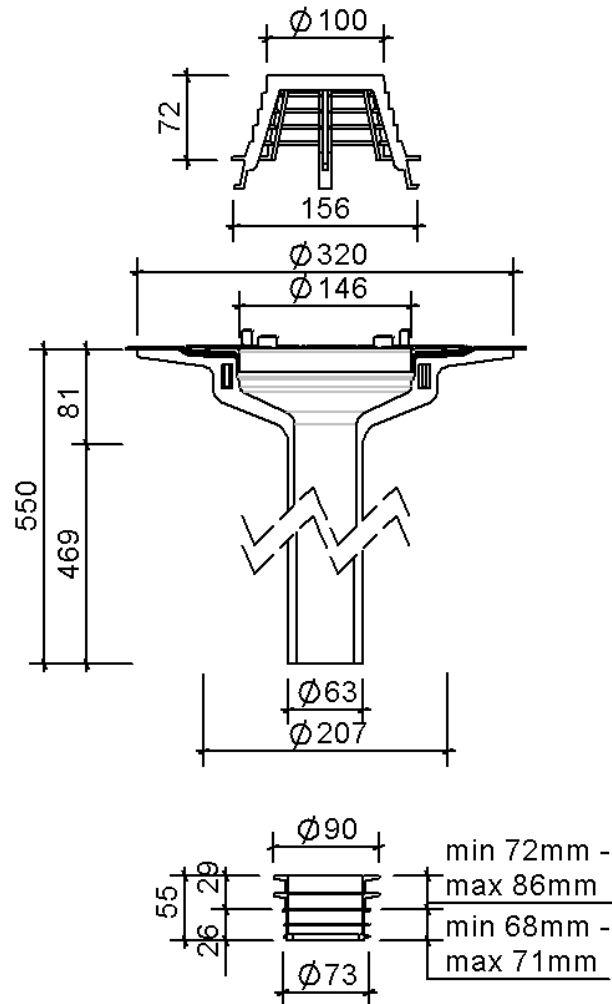

Technische Zeichnung SitaSani® 63 Schraubflansch

SitaSani® 63 Schraubflansch, mit Schraubflansch
550 mm

Artikelnummer
106399