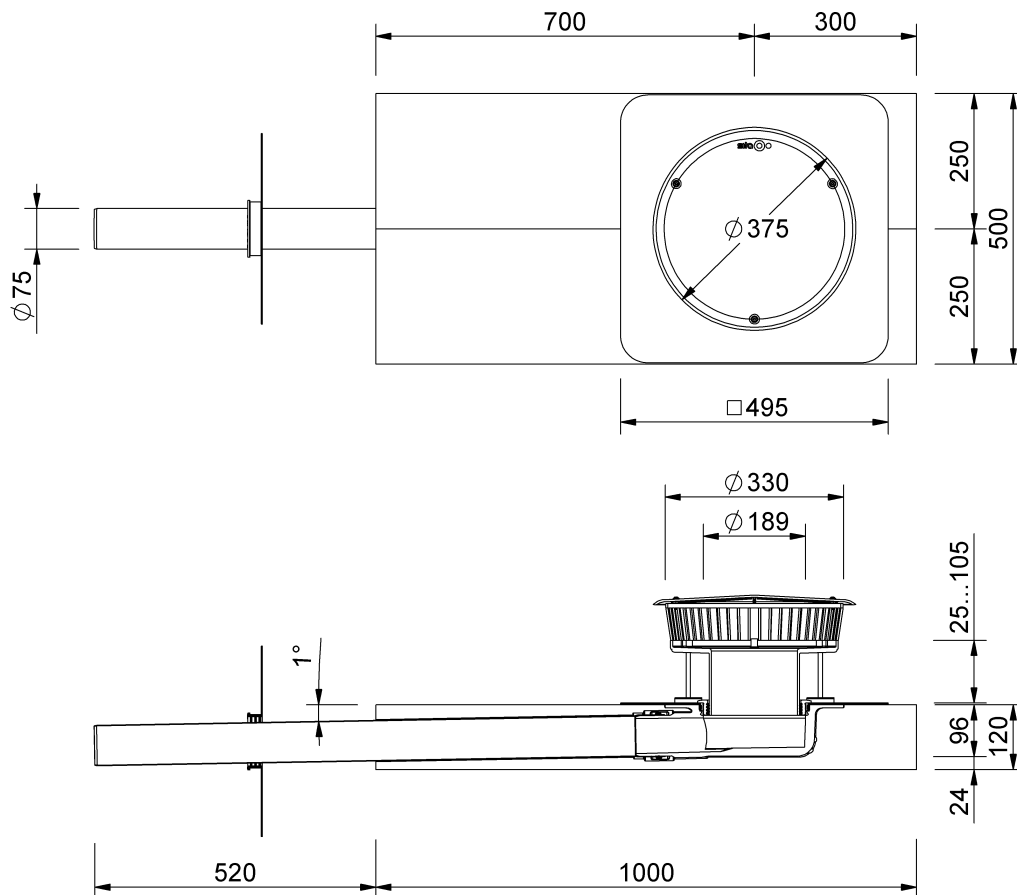

# Technische Zeichnung Sita**Indra** Notentwässerung

SitaIndra Notentwässerung, mit Elevate UltraPly grau-Manschette  
Notentwässerungsset Polyurethandämmkörper

Artikelnummer  
107442