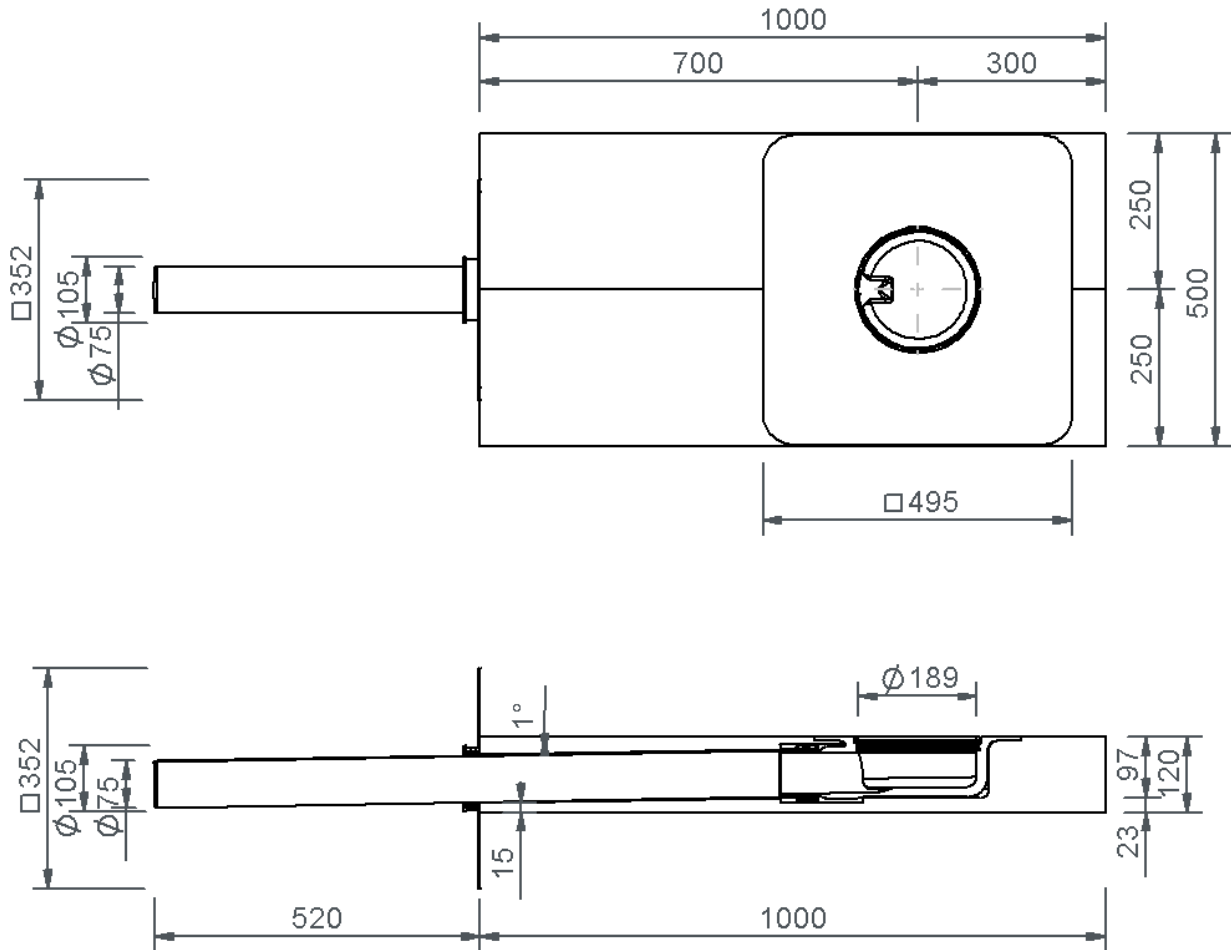

# Technische Zeichnung Sita**Indra** Gründach

SitaIndra Gründach, mit Hertalan-Manschette  
Gründach Polyurethandämmkörper

Artikelnummer  
107507

Änderungen auf Grund technischer Weiterentwicklung, Irrtümer und Druckfehler vorbehalten.