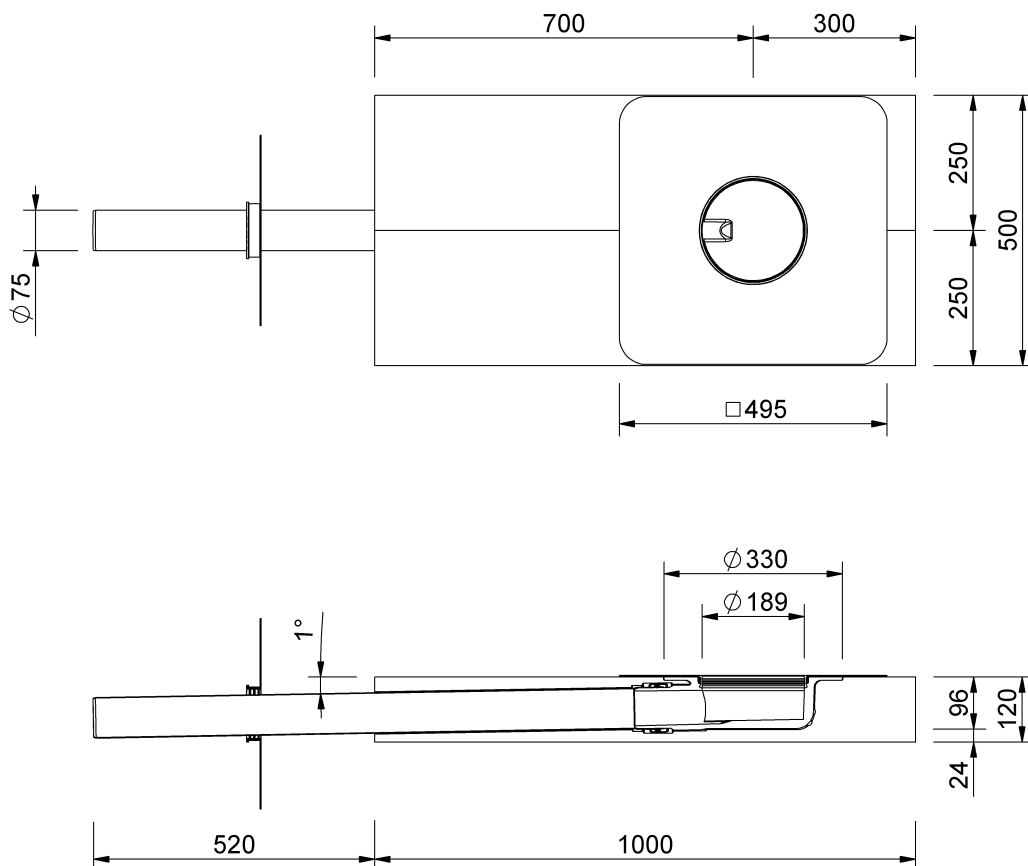

Technische Zeichnung Sita**Indra** Gründach

SitaIndra Gründach, mit Hertalan Easy Weld-Manschette
Gründach Polyurethandämmkörper

Artikelnummer
107507

Änderungen auf Grund technischer Weiterentwicklung, Irrtümer und Druckfehler vorbehalten.