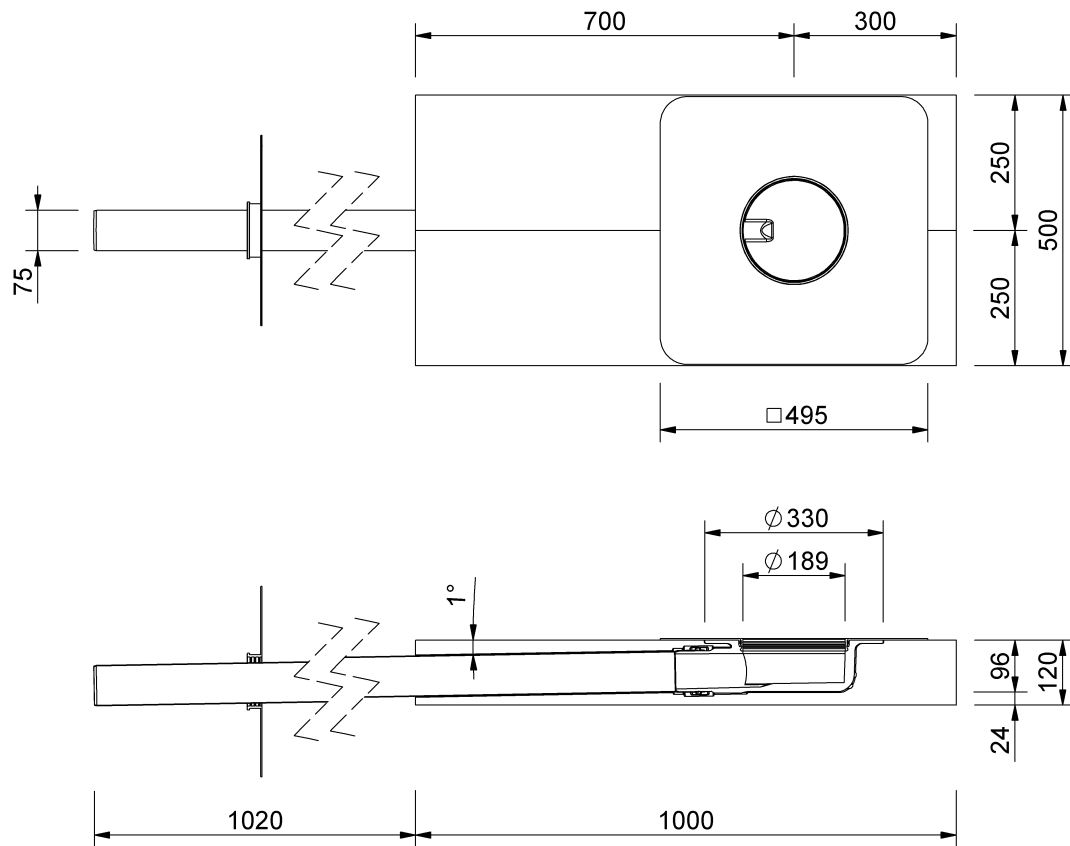

Technische Zeichnung Sita**Indra** Gründach

SitaIndra Gründach, mit PVC weich-Manschette
Gründach Polyurethandämmkörper

Artikelnummer
10751510

Änderungen auf Grund technischer Weiterentwicklung, Irrtümer und Druckfehler vorbehalten.