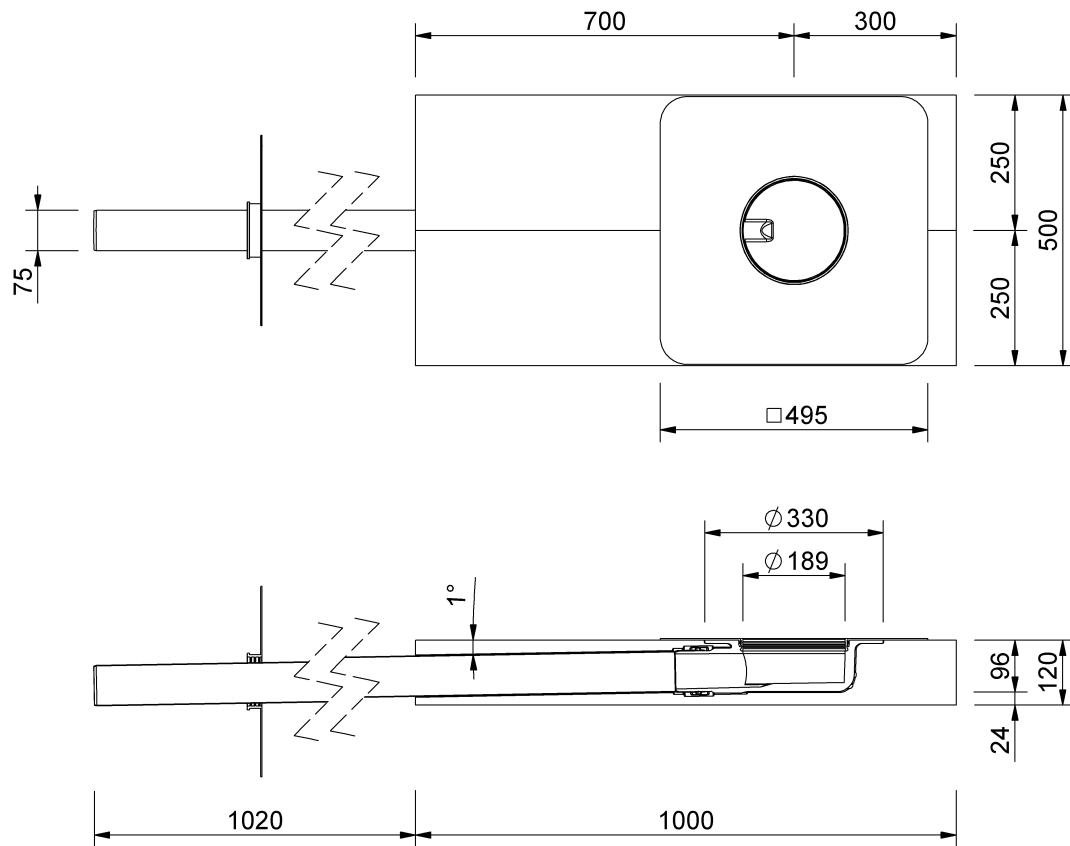

# Technische Zeichnung Sita**Indra** Gründach

SitaIndra Gründach, mit Wolfin IB-Manschette  
Gründach Polyurethandämmkörper

Artikelnummer  
10751520

Änderungen auf Grund technischer Weiterentwicklung, Irrtümer und Druckfehler vorbehalten.