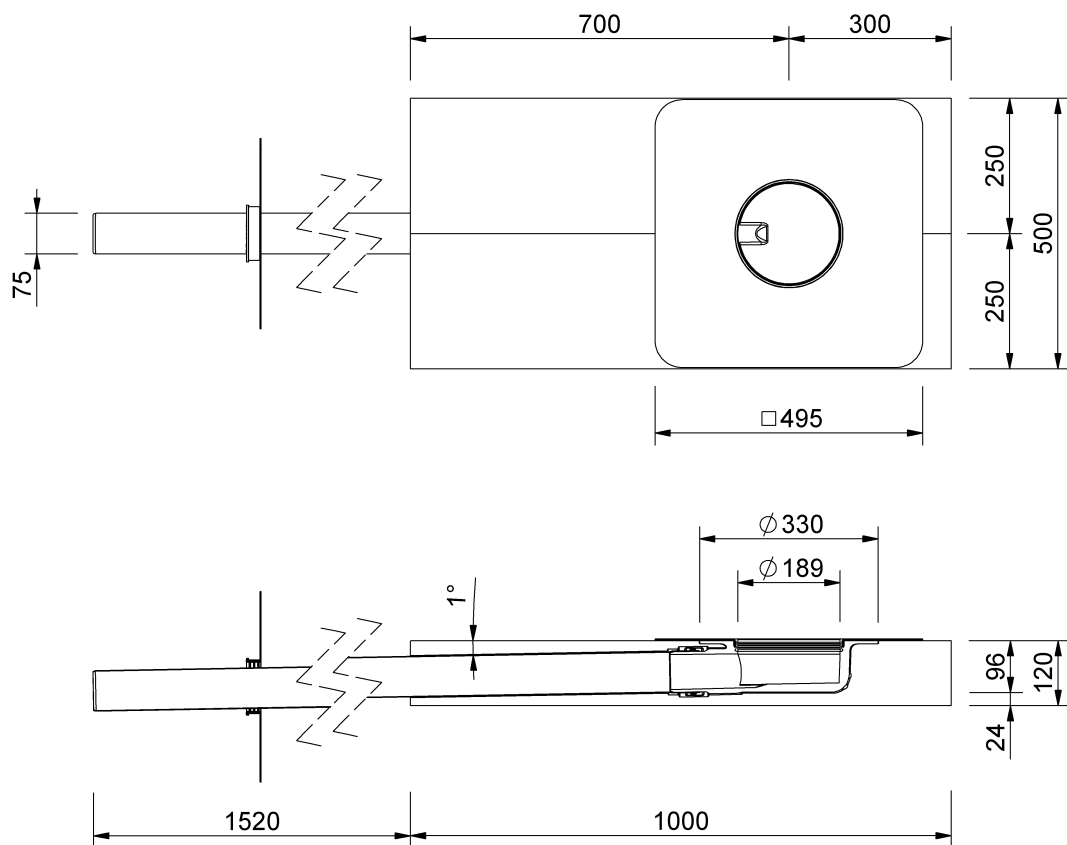

# Technische Zeichnung Sita**Indra** Gründach

SitaIndra Gründach, mit Wolfin IB-Manschette  
Gründach Polyurethandämmkörper

Artikelnummer  
10752020

Änderungen auf Grund technischer Weiterentwicklung, Irrtümer und Druckfehler vorbehalten.