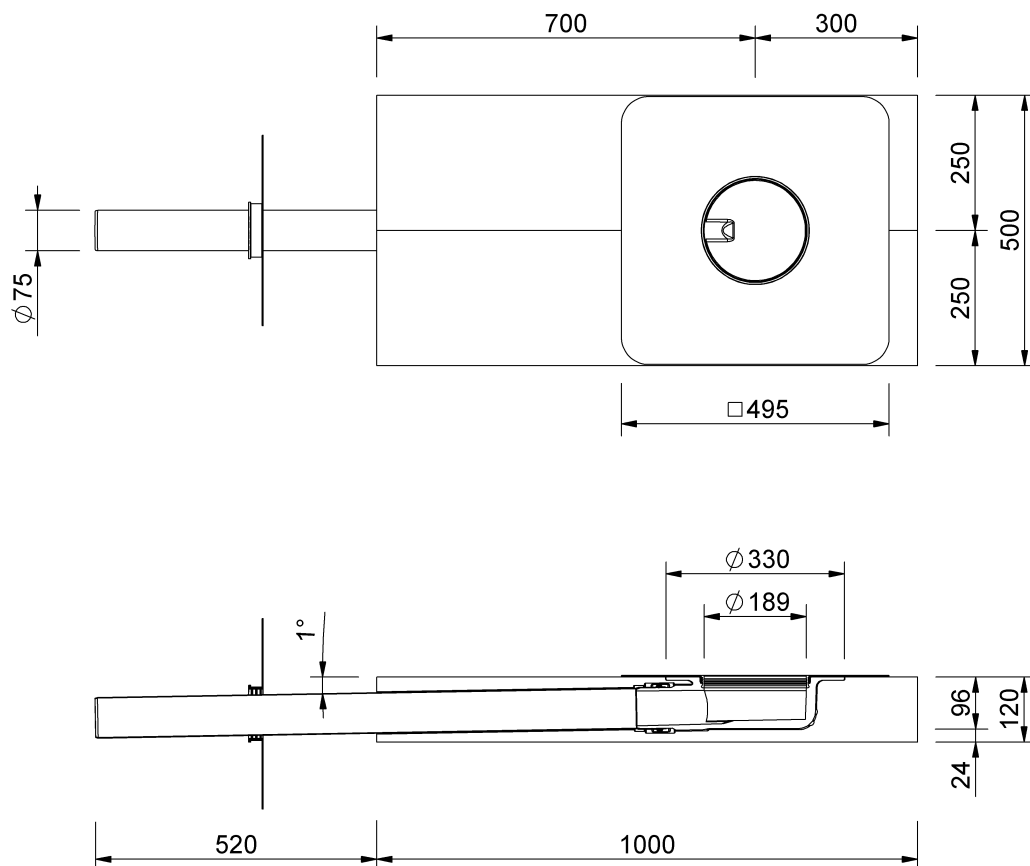

# Technische Zeichnung Sita**Indra** Gründach

SitaIndra Gründach, mit Flagon EP-S sandgrau-Manschette  
Gründach Polyurethandämmkörper

Artikelnummer

107531

Änderungen auf Grund technischer Weiterentwicklung, Irrtümer und Druckfehler vorbehalten.