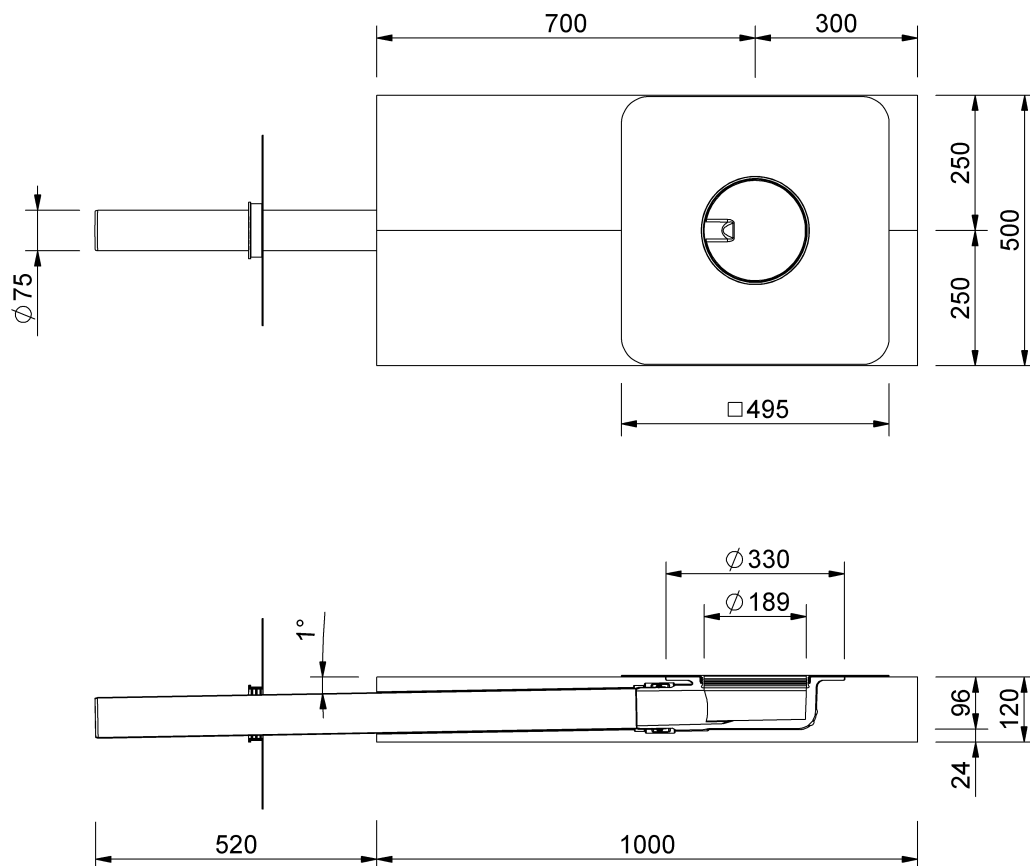

Technische Zeichnung Sita**Indra** Gründach

SitaIndra Gründach, mit Evalon V hellgrau-Manschette
Gründach Polyurethandämmkörper

Artikelnummer
107537

Änderungen auf Grund technischer Weiterentwicklung, Irrtümer und Druckfehler vorbehalten.