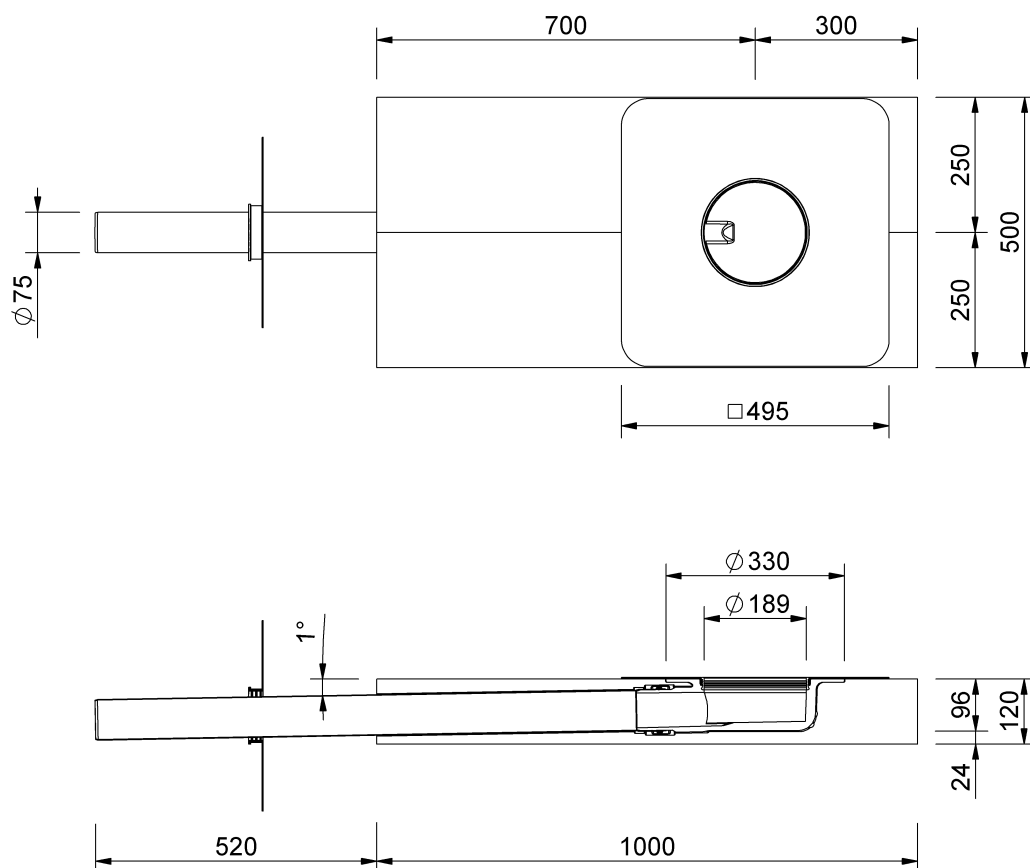

Technische Zeichnung Sita**Indra** Gründach

SitaIndra Gründach, mit Thermofol U15 anthrazit-Manschette
Gründach Polyurethandämmkörper

Artikelnummer

107552

Änderungen auf Grund technischer Weiterentwicklung, Irrtümer und Druckfehler vorbehalten.