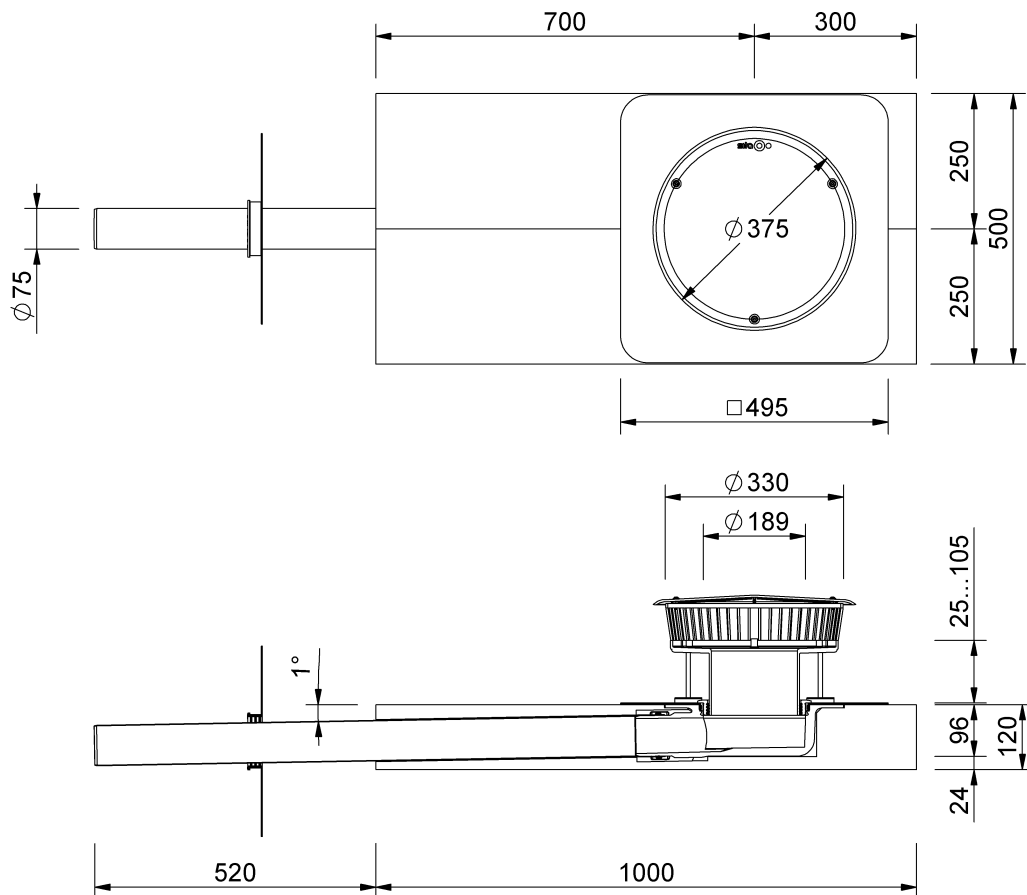

# Technische Zeichnung Sita**Indra** Notentwässerung

SitaIndra Notentwässerung, mit Evalastic V-Manschette  
Notentwässerungsset Mineralwolledämmkörper

Artikelnummer  
108422