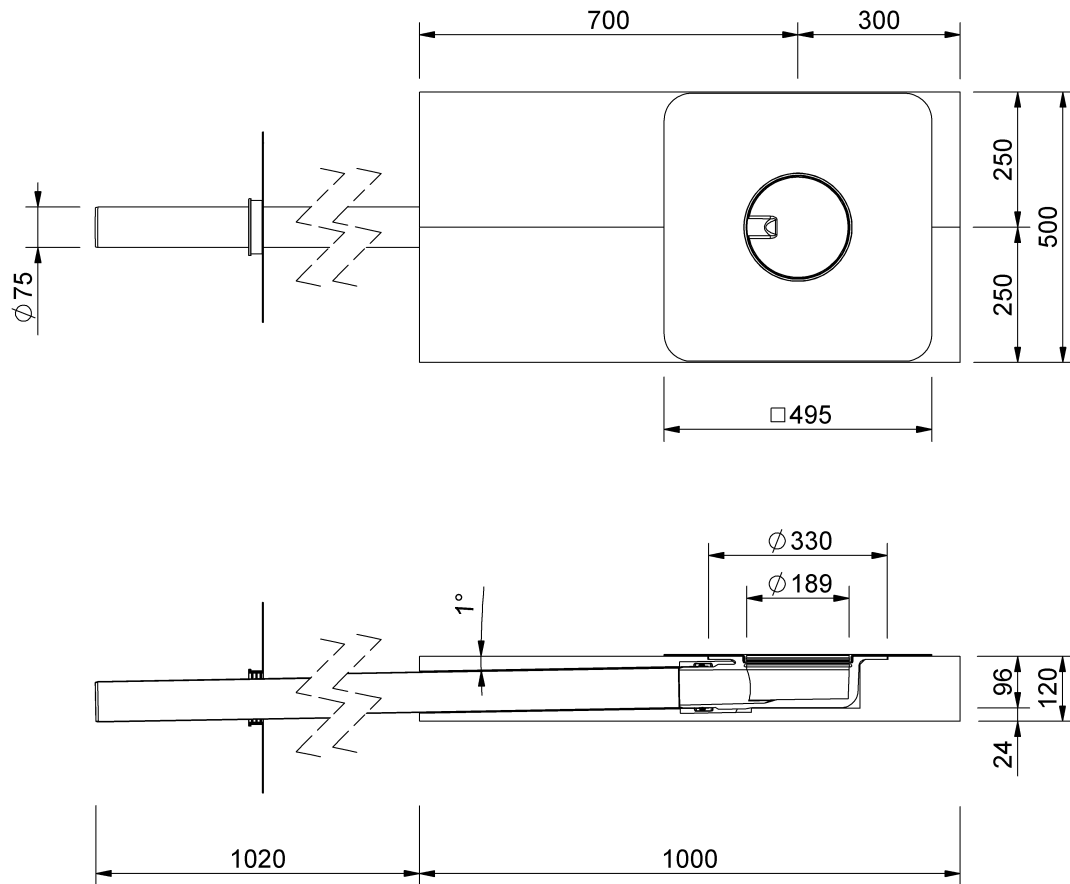

Technische Zeichnung Sita**Indra** Gründach

SitaIndra Gründach, mit PVC weich-Manschette
Gründach Mineralwollgedämmkörper

Artikelnummer
10851510

Änderungen auf Grund technischer Weiterentwicklung, Irrtümer und Druckfehler vorbehalten.