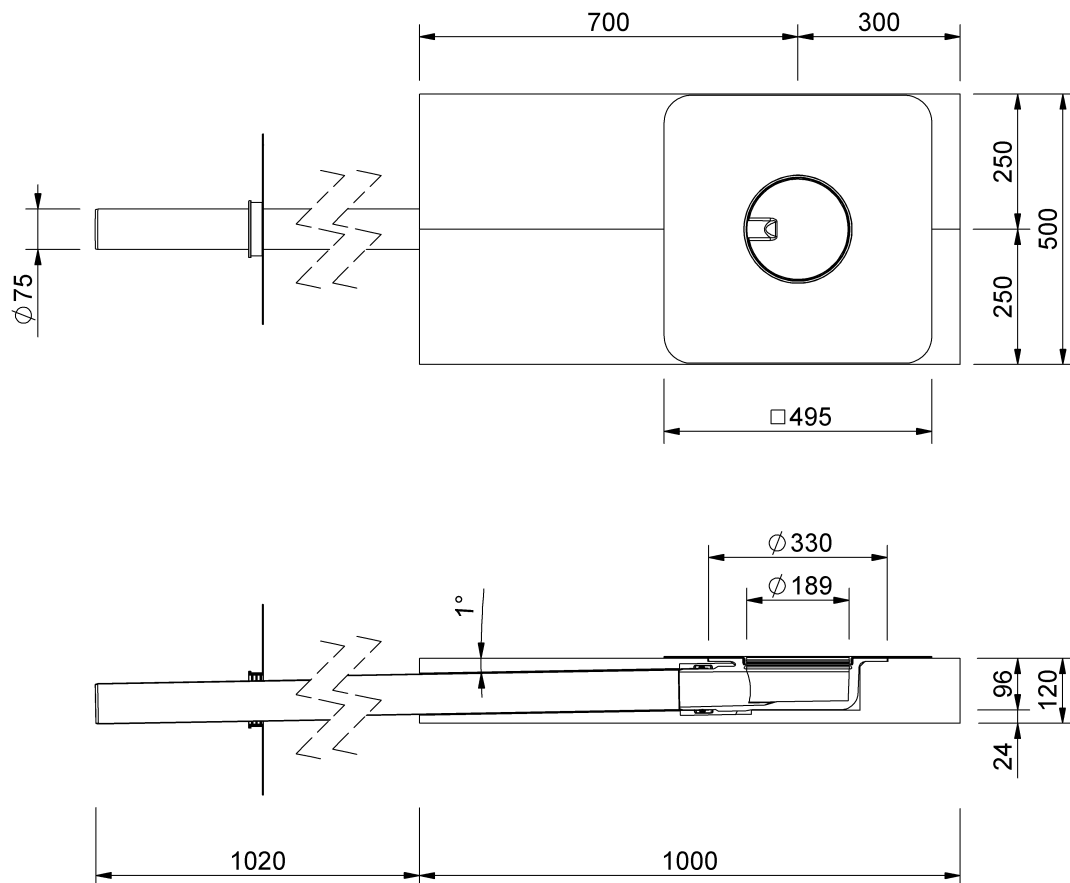

Technische Zeichnung Sita**Indra** Gründach

Sita**Indra** Gründach, mit Wolfin IB-Manschette
Gründach Mineralwollgedämmkörper

Artikelnummer
10851520

Änderungen auf Grund technischer Weiterentwicklung, Irrtümer und Druckfehler vorbehalten.