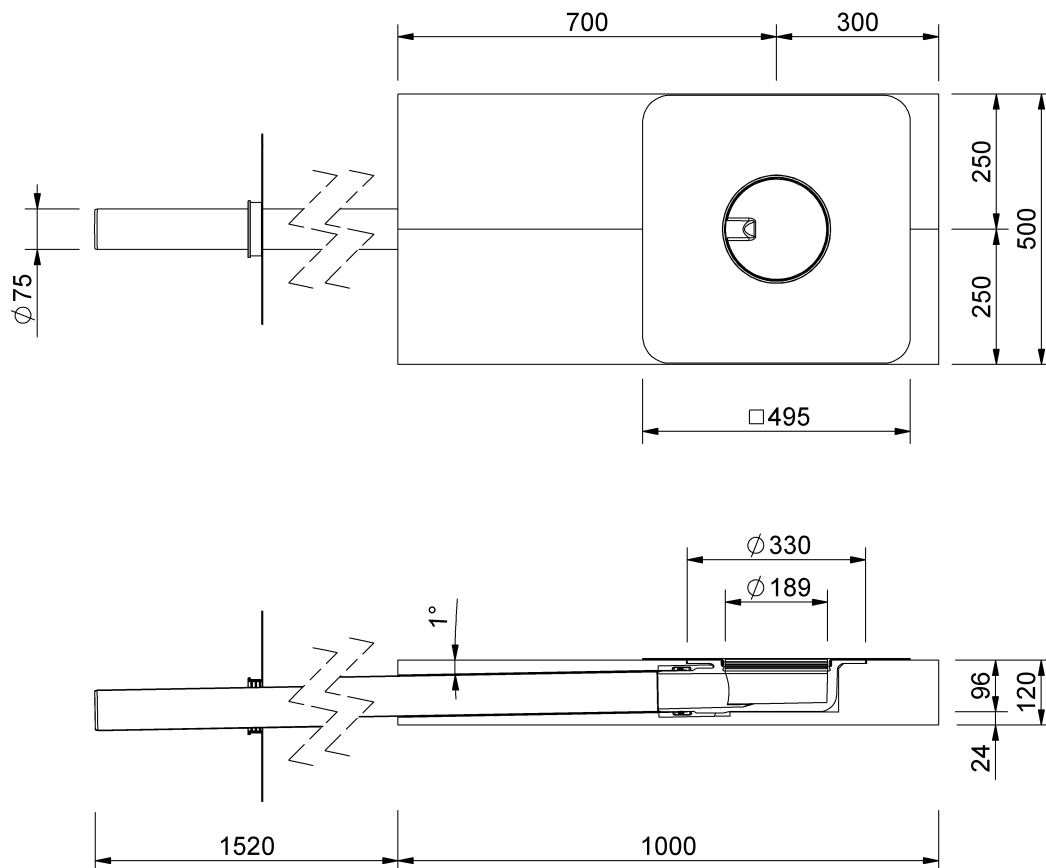

Technische Zeichnung Sita**Indra** Gründach

SitaIndra Gründach, mit PVC weich-Manschette
Gründach Mineralwollgedämmkörper

Artikelnummer
10852010

Änderungen auf Grund technischer Weiterentwicklung, Irrtümer und Druckfehler vorbehalten.