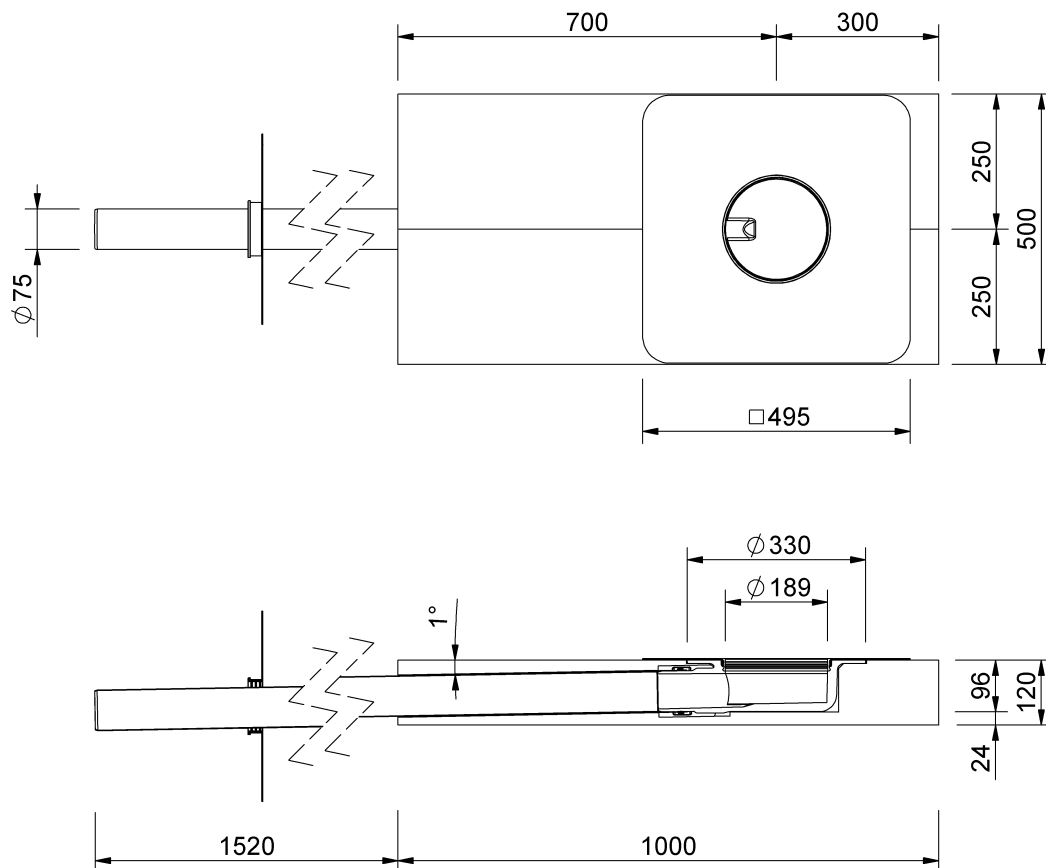

Technische Zeichnung Sita**Indra** Gründach

SitaIndra Gründach, mit Wolfin IB-Manschette
Gründach Mineralwolleddämmkörper

Artikelnummer
10852020

Änderungen auf Grund technischer Weiterentwicklung, Irrtümer und Druckfehler vorbehalten.