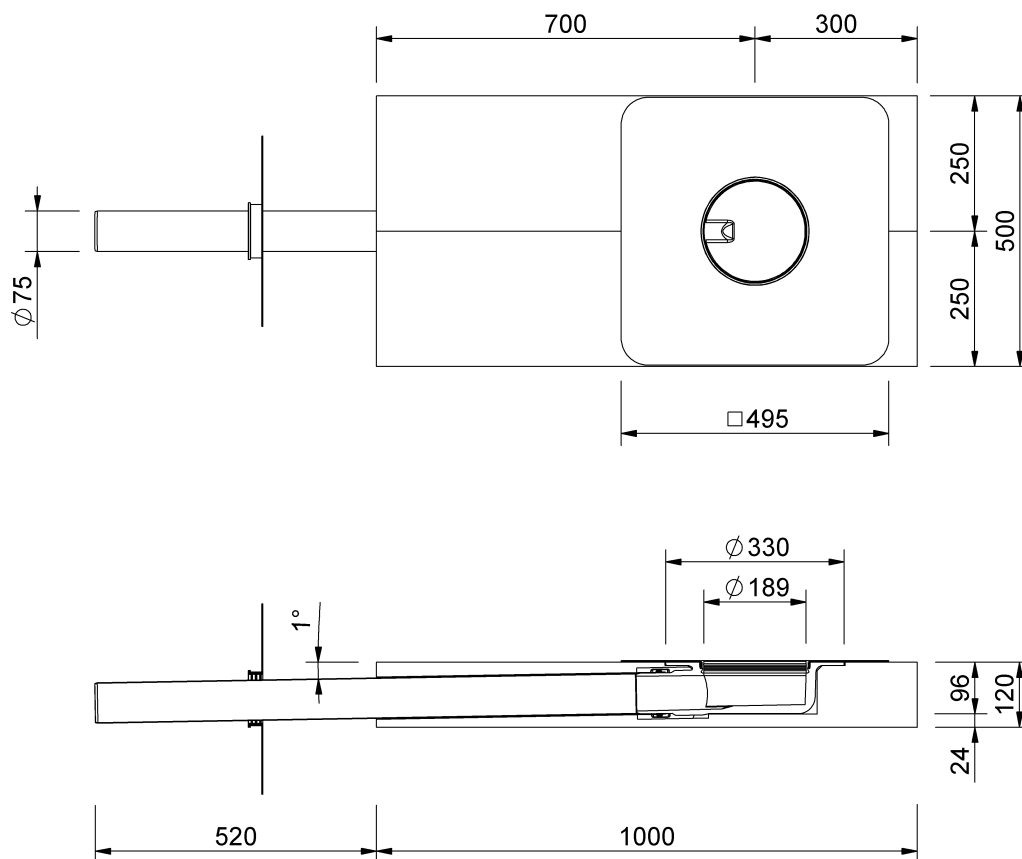

# Technische Zeichnung Sita**Indra** Gründach

---

---

SitaIndra Gründach, mit Wolfin IB-Manschette  
Gründach Mineralwollgedämmkörper

Artikelnummer  
108520

Änderungen auf Grund technischer Weiterentwicklung, Irrtümer und Druckfehler vorbehalten.