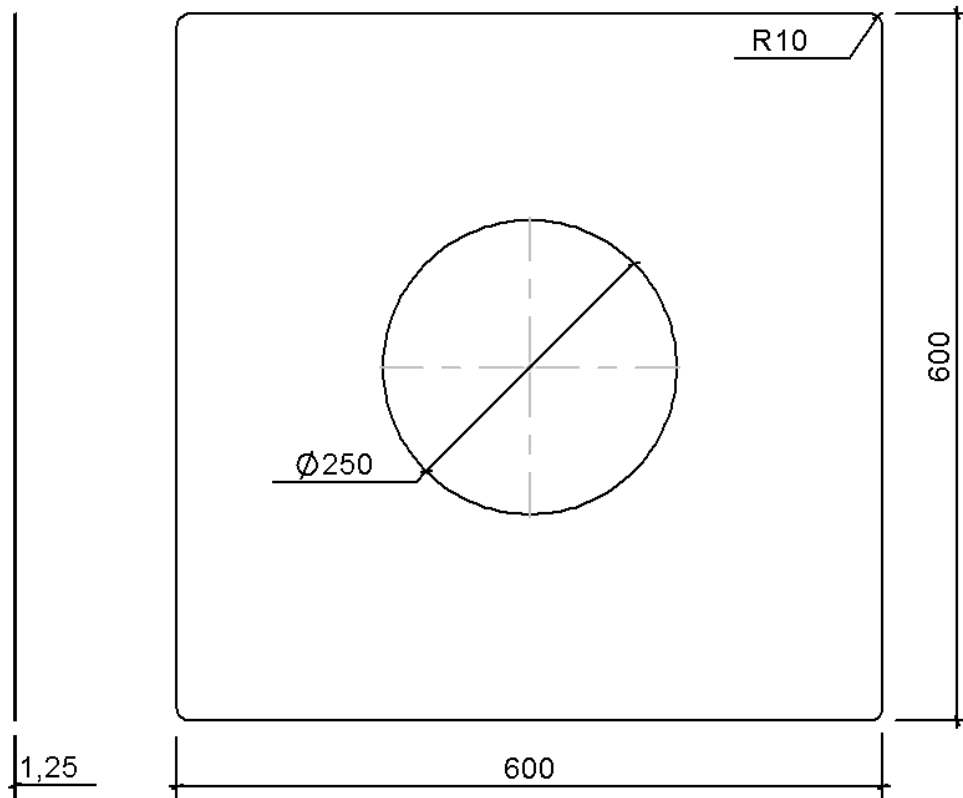

# Technische Zeichnung

## Sita**More** Verstärkungsblech 250 mm

---

---

SitaMore Verstärkungsblech 250 mm, aus Stahl verzinkt

Artikelnummer

109000